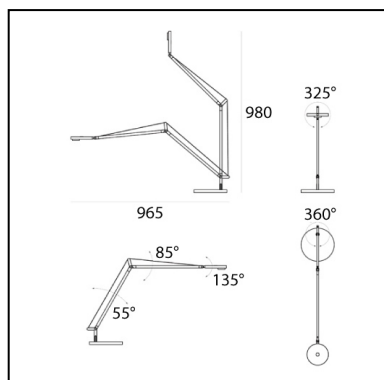

LUMINARIA

- Potencia (W): **12W**
- Flujo Luminoso (lm): **960lm**
- CCT: **3000K**
- Efficiency: **84%**
- Efficacy: **80.00lm/W**
- CRI: **90**
- Dimmer Typology: **Microswitch Dimmer**

Notas

Microswitch dimmer.
Code related only to the body lamp, to be completed with the base/support.

ESPECIFICACIONES

Demetra Professional tiene en mismo tamaño que la versión clásica pero el mayor flujo emitido permite obtener iluminaciones altas en la superficie de trabajo. La emisión es controlada por un reflector que sale ligeramente del perfil del cabezal.

CÓDIGO PRODUCTO: 1739050A

CARACTERÍSTICAS

- Código del artículo: **1739050A**
- Color: **Opaque black**
- Instalación: **Sobremesa**
- Material: **aluminium, technopolymer, steel**
- Serie: **Design Collection**
- Entorno de uso: **Interior**
- Emisión: **Direct**
- diseño: **Naoto Fukasawa**

DIMENSIONES

- Longitud: **cm 31**
- Ancho: **cm 20**
- Altura: **cm 35**
- Diámetro base: **cm 20**
- Extensión máxima en altura: **cm 102**
- Extensión máxima a lo ancho: **cm 100**
- Prueba calorífica: **750°**

FUENTES DE LUZ INCLUIDAS