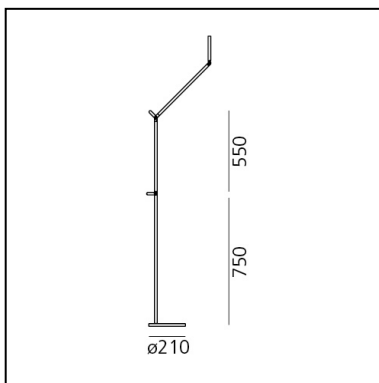

Demetra Professional Reading Floor - Movement Detector - 3000K - Body Lamp - Opaque Black

Naoto Fukasawa

IP20    Regulable: 

LUMINARIA

- Potencia (W): **12W**
- Flujo Luminoso (lm): **960lm**
- CCT: **3000K**
- Efficiency: **84%**
- Efficacy: **80.00lm/W**
- CRI: **90**
- Dimmer Typology: **Microswitch Dimmer**

Notas

Microswitch dimmer.
Code related only to the body lamp, to be completed with the base/support.

ESPECIFICACIONES

Demetra Professional tiene en mismo tamaño que la versión clásica pero el mayor flujo emitido permite obtener iluminaciones altas en la superficie de trabajo. La emisión es controlada por un reflector que sale ligeramente del perfil del cabezal.

CÓDIGO PRODUCTO: 1740050A

CARACTERÍSTICAS

- Código del artículo: **1740050A**
- Color: **Opaque Black**
- Instalación: **Pie**
- Material: **aluminium, technopolymer, steel**
- Serie: **Design Collection**
- Entorno de uso: **Interior**
- Emisión: **Direct**
- diseño: **Naoto Fukasawa**

DIMENSIONES

- Diámetro base: **cm 21**
- Extensión máxima en altura: **cm 135**
- Prueba calorífica: **750°**

FUENTES DE LUZ INCLUIDAS

- Categoría: **Led**
- Numero: **1**
- Potencia (W): **9.37W**
- Flujo Luminoso (lm): **1129lm**
- Temperatura de Color (K): **3000K**
- CRI: **90**
- Color Tolerance: **MacAdam 2SDCM**
- Efficacy: **121lm/W**
- Service Life: **50000-L70**