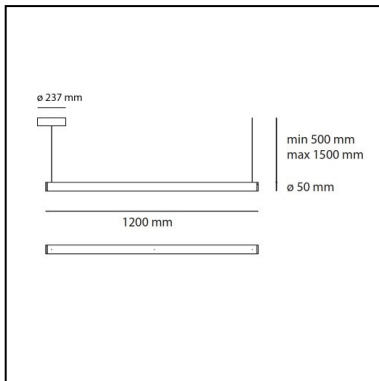

Alphabet of light linear 120 suspension - App Compatible

BIG - Bjarke Ingels Group

IP20    Regulable: 

LUMINARIA

- Potencia (W): **35W**
- Tensión de alimentación: **220-240V**
- Flujo Luminoso (lm): **3484lm**
- CCT: **3000K**
- Efficiency: **81%**
- Efficacy: **99.55lm/W**
- CRI: **80**
- Dimmable Typology: **Push & APP**

DIMENSIONES

- Longitud: **cm 120**
- Altura: **cm 5**
- Altura máxima del techo: **cm 150**
- Prueba calorífica: **650°**

FUENTES DE LUZ INCLUIDAS

- Categoría: **Led**
- Numero: **1**
- Temperatura de Color (K): **3000K**
- CRI: **80**
- Color Tolerance: **MacAdam 3SDCM**
- Service Life: **L80 (10K) 55000h**