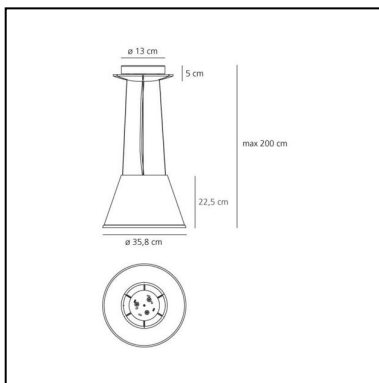

Choose Suspensión - Pergamino

Matteo Thun & Partners

IP20      Regulable: 

LUMINARIA

- Potencia (W): **13W**
- Tensión de alimentación: **220V-240V**
- Flujo Luminoso (lm): **1291lm**
- Efficiency: **85%**
- Efficacy: **99.33lm/W**
- CRI: **80**

ESPECIFICACIONES

El difusor, que con materialidad y textura caracteriza a esta familia de lámparas, se puede inclinar 30° y girar sobre su eje para orientar la luz hacia la lectura.

CÓDIGO PRODUCTO: 1123020A

CARACTERÍSTICAS

- Código del artículo: **1123020A**
- Color: **Transparent + Natural**
- Instalación: **Suspensión**
- Material: **Parchment paper, polycarbonate**
- Serie: **Design Collection**
- Entorno de uso: **Interior**
- Área de uso: **Hospitality**
- Emisión: **Directa Concentrada**
- diseño: **Matteo Thun & Partners**

DIMENSIONES

- Altura: **cm 22.5**
- Diámetro: **cm 35.8**
- Diámetro base: **cm 13**
- Altura máxima del techo: **cm 200**
- Prueba calorífica: **750°**

FUENTES DE LUZ NON INCLUIDAS

- Categoría: **LED RETROFIT**
- Numero: **1**
- Potencia (W): **15W**
- Flujo Luminoso (lm): **1150lm**
- Soporte: **E27**