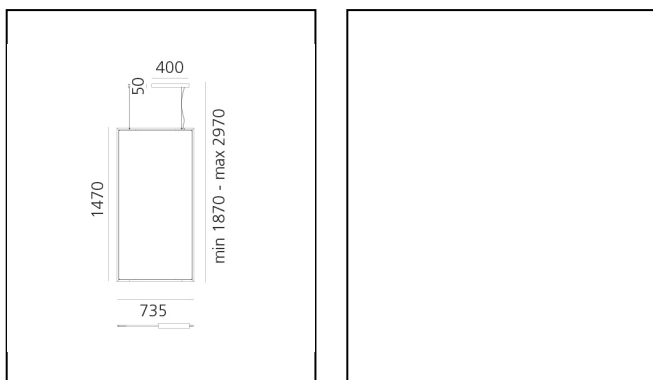

Discovery Space Rectangular - RGBW - Bronze

Ernesto Gismondi

IP20    Regulable: 

LUMINARIA

- Potencia (W): **54W**
- Tensión de alimentación: **220-240V**
- Flujo Luminoso (lm): **2664lm**
- Efficiency: **100%**
- Efficacy: **49.33lm/W**
- CRI: **80**
- Dimmable Typology: **Dali**

DIMENSIONES

- Longitud: **cm 73.5**
- Ancho: **cm 1.7**
- Altura: **cm 147**
- Altura máxima del techo: **cm 297**

FUENTES DE LUZ INCLUIDAS

- Categoría: **Led RGBW**
- Numero: **1**
- Potencia (W): **52W**
- Color Tolerance: **MacAdam 3SDCM**
- Service Life: **L90 (6K) 50000h**