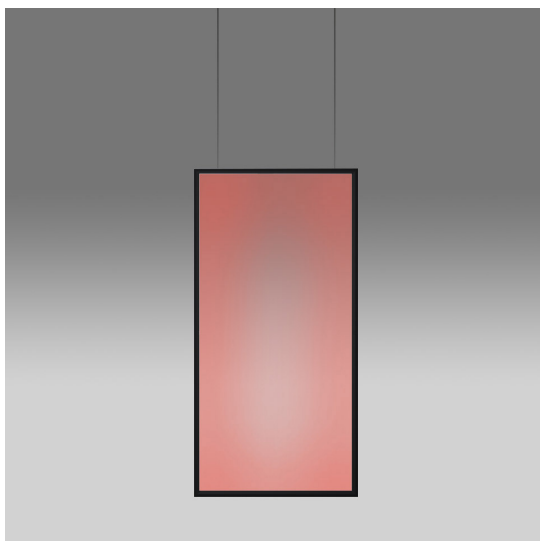

Discovery Space Rectangular - RGBW - Bronze

Ernesto Gismondi

IP20    Regulable: 

LUMINARIA

- Potencia (W): **54W**
- Tensión de alimentación: **220-240V**
- Flujo Luminoso (lm): **2664lm**
- Efficiency: **100%**
- Efficacy: **49.33lm/W**
- CRI: **80**
- Dimmable Typology: **Dali**

Discovery respeta los estándares de trabajo de la UGR en cualquier posición en la que se instale.

Rompe con los conceptos tradicionales y las ideas preconcebidas que separan claramente los elementos de diseño de las prestaciones más técnicas de los sistemas dedicados específicamente a la instalación en oficinas y la introducción del color abre el camino a nuevas aplicaciones y escenarios cada vez más centrados en nuestro bienestar y emociones.

CÓDIGO PRODUCTO: 2003060A

CARACTERÍSTICAS

- Código del artículo: **2003060A**
- Color: **Bronze**
- Instalación: **Suspensión**
- Material: **Technopolymer, aluminium**
- Serie: **Design Collection**
- Entorno de uso: **Interior**
- diseño: **Ernesto Gismondi**

DIMENSIONES

- Longitud: **cm 73.5**
- Ancho: **cm 1.7**
- Altura: **cm 147**
- Altura máxima del techo: **cm 297**

FUENTES DE LUZ INCLUIDAS

- Categoría: **Led RGBW**
- Numero: **1**
- Potencia (W): **52W**
- Color Tolerance: **MacAdam 3SDCM**
- Service Life: **L90 (6K) 50000h**