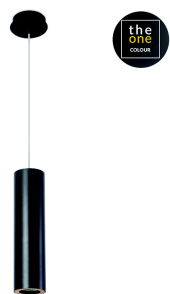

00-5456-05-23

V0

PIPE Suspended

Acabado

Negro mate
Dorado

Material

Aluminio extrusionado

IP20

CARACTERÍSTICAS TÉCNICAS

Fuente de luz

Portalamparas: 1 x GU10
Potencia (W): MAX 50W
Lumens reales: 302
Cantidad: 1
Lm/W reales: 6
UGR: 14.8

EQUIPO

Voltaje / Frecuencia:
220-240V/50-60Hz
Factor de potencia: 1.00

Luminaria

Garantía: 2 Años

Logística

Eficiencia energética: NO BULB
EAN: 8435381438883
Peso neto (Kg): 0.710
Peso en Kg (embalado): 0.930
Box: 100 x 100 x 400
Masterbox: 12