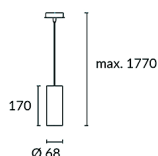

#### Logística

Eficiencia energética: NO BULB  
EAN: 8435381421229  
Peso neto (Kg): 0.540  
Peso en Kg (embalado): 0.730  
Box: 100 x 100 x 250  
Masterbox: 25

El acabado de la fotografía puede no coincidir con el de la referencia. Para identificar el real ver descripción del acabado.