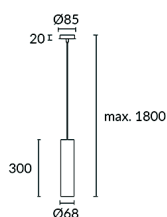

#### Logística

Eficiencia energética: NO BULB  
EAN: 8435381438883  
Peso neto (Kg): 0.710  
Peso en Kg (embalado): 0.930  
Box: 100 x 100 x 400  
Masterbox: 12

El acabado de la fotografía puede no coincidir con el de la referencia. Para identificar el real ver descripción del acabado.