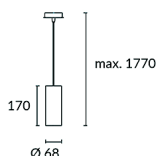

#### Logística

Eficiencia energética: NO BULB  
EAN: 8435111088142  
Peso neto (Kg): 0.540  
Peso en Kg (embalado): 0.730  
Box: 100 x 100 x 250  
Masterbox: 25

El acabado de la fotografía puede no coincidir con el de la referencia. Para identificar el real ver descripción del acabado.