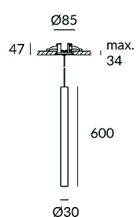

00-5982-05-05

V0

STYLUS Suspended

Acabado
Negro

Material
Aluminio

IP20 40° 15

CARACTERÍSTICAS TÉCNICAS

Fuente de luz

Fuente de luz: LED SHARP
Potencia (W): 7.5W
Consumo total (W): 9,7
Temperatura de color: Blanco cálido - 3000K
CRI: 82
Lumens nominales: 730
N° Leds: 1
Vida útil: 50.000h L70B30
Bin / Grup: 30
MacAdam steps: 3 STEPS
Riesgo fotobiológico: RG1

EQUIPO

Marca: LETARON
Equipo incluido: Si, electrónico
Voltaje / Frecuencia:
100-240VAC/50-60Hz
Factor de potencia: 0.90

Luminaria

Garantía: 2 Años

Logística

Eficiencia energética: LED A++
EAN: 8435381463632
Peso neto (Kg): 0.827
Peso en Kg (embalado): 1.195
Box: 85 x 85 x 750
Masterbox: 15

El acabado de la fotografía puede no coincidir con el de la referencia. Para identificar el real ver descripción del acabado.