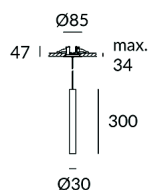

## CARACTERÍSTICAS TÉCNICAS

**Fuente de luz**

Fuente de luz: LED SHARP  
Potencia (W): 7.5W  
Consumo total (W): 9,7  
Temperatura de color: Blanco cálido - 3000K  
CRI: 82  
Lumens reales: 584  
Lumens nominales: 730  
Nº Leds: 1  
Lm/W reales: 83  
Vida útil: 50.000h L70B30  
Bin / Grup: 30  
MacAdam steps: 3 STEPS  
UGR: 26.9  
Riesgo fotobiológico: RG1