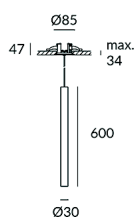

STYLUS Suspended

Acabado
Blanco mate

Material
Aluminio

IP20 40° 15

CARACTERÍSTICAS TÉCNICAS

Fuente de luz

Fuente de luz: LED SHARP
Potencia (W): 7.5W
Consumo total (W): 9,7
Temperatura de color: Blanco cálido - 3000K
CRI: 82
Lumens nominales: 730
Nº Leds: 1
Vida útil: 50.000h L70B30
Bin / Grup: 30
MacAdam steps: 3 STEPS
Riesgo fotobiológico: RG1

EQUIPO

Marca: LETARON
Equipo incluido: Si, electrónico
Voltaje / Frecuencia:
100-240VAC/50-60Hz
Factor de potencia: 0.90

Luminaria

Garantía: 2 Años

Logística

Eficiencia energética: LED A++
EAN: 8435381463649
Peso neto (Kg): 0.827
Peso en Kg (embalado): 1.195
Box: 85 x 85 x 750
Masterbox: 15

El acabado de la fotografía puede no coincidir con el de la referencia. Para identificar el real ver descripción del acabado.