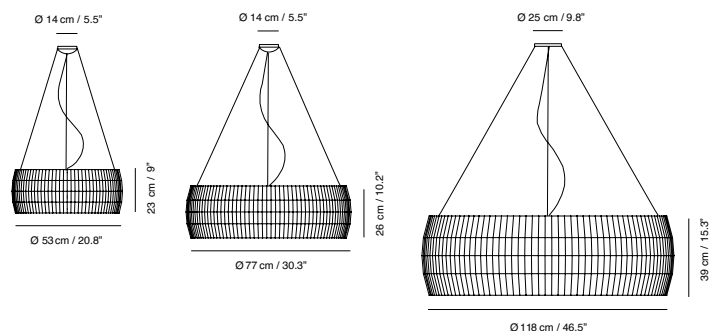

Dimensiones / Dimentions / Abmessungen / Dimensions

* Cualquier modificación del producto y / o su acabado será objeto de un estudio y estimación. // * Any modification of the product and / or its finish will be the subject of a study and estimation.

* Toute modification du produit et / ou de sa finition sera sujet a etude et devis. // * Jede Änderung des Produkts und / oder seiner Endbearbeitung wird Gegenstand einer Studie und einer Schätzung sein.