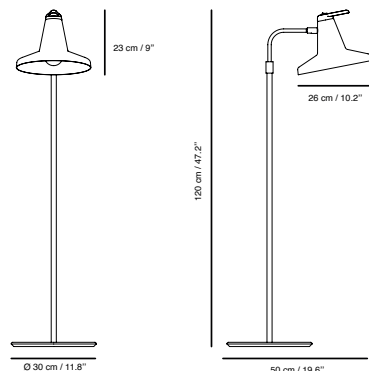

Garçon Designer: NutCreatives

Pie de suelo / Floor lamp / Lampadaires / Hängeleuchten

Códigos / Codes / Codes / Codes

2071800 - Beige
2071400 - Mint green
2071310 - Copper
2071200 - Black

Fuente de luz / Light source / Source de lumière / Lichtquelle

Negro
Black
Noir
Schwarz

Materiales / Materials / Matériaux / Materialien

Estructura: metal / Structure: metal / Structure: métal / Struktur: Metall

*

Regulable en altura y giratorio / Adjustable and gyrotory / Réglable en hauteur et giratoire / Verstellbar in Höhe und drehbar

Interruptor en el reflector / On-off switch on the reflector / Interrupteur sur le réflecteur / Schalter an der reflektor

Dimensiones / Dimentions / Abmessungen / Dimensions

* Cualquier modificación del producto y / o su acabado será objeto de un estudio y estimación. // * Any modification of the product and / or its finish will be the subject of a study and estimation.