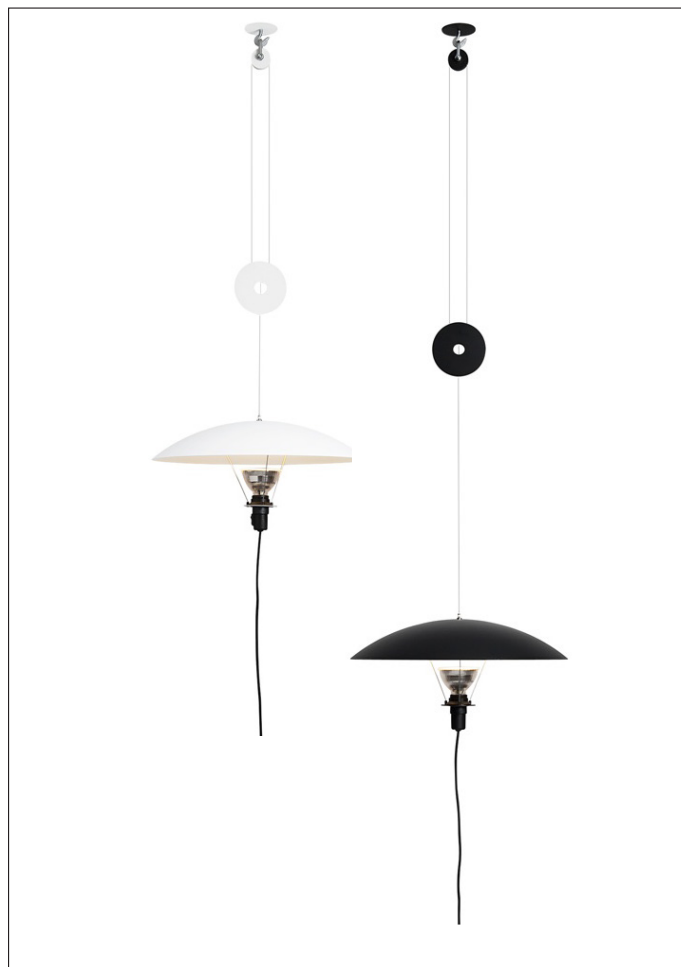

Macao Designer: Cristina Figarola

Pendant lamp / Lámpara colgante / Lampe à suspension / Hängelampe

Códigos / Codes / Codes / Codes

6441100 - Matt White

6441200 - Matt Black

Fuente de luz / Light source / Source de lumière / Lichtquelle

Par 30 LED

10 W 3000 K 850 Lumen

Acabados / Finishes / Finitions / Ausführung

Blanco mate
Matt white
Blanc mat
Matt weiss

Negro mate
Matt black
Noir mat
Matt schwarz

Materiales / Materials / Matériaux / Materialien

Pantalla metálica / Metallic shade / Abat-jour métal / Metall schirm

*

Interior pantalla siempre blanco / Inside shade always white / Interieur abat-jour blanc / Innere schirm immer weiss

Altura regulable / Height adjustable / Hauteur réglable / Höhenverstellbare

Interruptor en el portalámparas / Switch on the lampholder / Interrupteur sur la douille / Schalter an der fassung

4 m (157") Elektrokabel