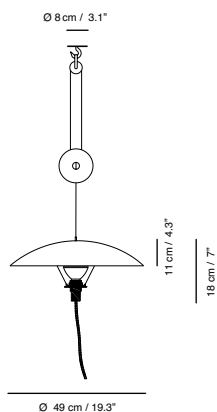

Dimensiones / Dimentions / Abmessungen / Dimensions

* Cualquier modificación del producto y / o su acabado será objeto de un estudio y estimación. // * Any modification of the product and / or its finish will be the subject of a study and estimation.

* Toute modification du produit et / ou de sa finition sera sujet a etude et devis. // * Jede Änderung des Produkts und / oder seiner Endbearbeitung wird Gegenstand einer Studie und einer Schätzung sein.