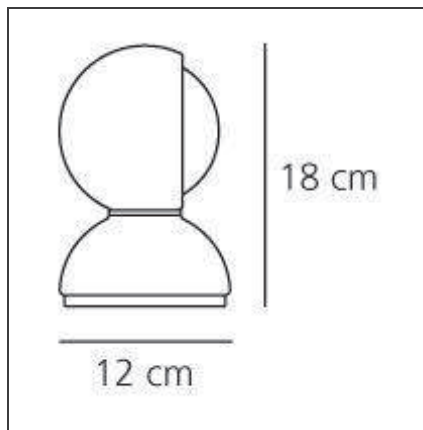

DISEÑOS TÉCNICOS

DISEÑO

Vico Magistretti

ESPECIFICACIONES

Lámpara de mesa, también instalada en pared. Estructura de metal pintado.

CARACTERÍSTICAS

Código del artículo:	0028050A	Material:	steel, technopolymer
Color:	Naranja	Serie:	Design, Modern Classic
Instalación:	Sobremesa	Área de uso:	Residencial
Entorno de uso:	Interior	Emisión:	Difusa y Directa

DIMENSIONES

Altura:	cm 18	Resistencia al impacto:	N/D
Diámetro base:	cm 12	Prueba calorífica:	850

LÁMPARAS NO INCLUIDAS

Categoría:	HALO	Class:	A
Numero:	1		
Potencia (W):	25W		
Soporte:	E14		

ALTERNATIVE SOURCES

Categoría:	LED
Numero:	1
Potencia (W):	4W
Flujo luminoso (lm):	370lm
Tipología:	2
Soporte:	E14
Class:	A

LUMINARIA

Potencia (W):	25W	Flujo luminoso (lm):	170lm
Tensión de alimentación:	220V-240V	CCT:	2800K