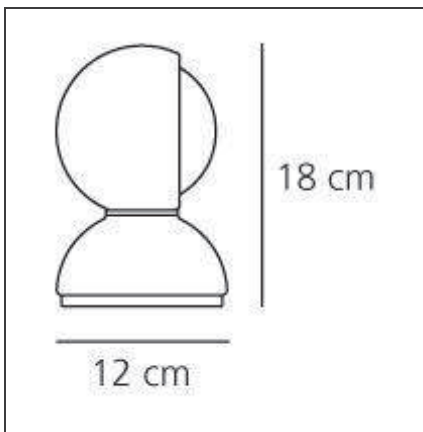

Eclisse Blanco

IP20     

DISEÑOS TÉCNICOS

DISEÑO

Vico Magistretti

ESPECIFICACIONES

Lámpara de mesa, también instalada en pared. Estructura de metal pintado.

CARACTERÍSTICAS

DIMENSIONES

Altura:	cm 18	Resistencia al impacto:	N/D
Diámetro base:	cm 12	Prueba calorífica:	850

LÁMPARAS NO INCLUIDAS

Categoría:	HALO	Class:	A
Numero:	1		
Potencia (W):	25W		
Soporte:	E14		

ALTERNATIVE SOURCES