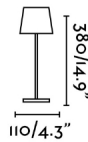

### Características generales

Fijación	Sobre mesa
Clase	III
IP	54
Voltaje	5V DC
Tipo de interruptor	Táctil
Tipo de carga	110V-240V / 5V
Batería incluida	Si. 9h
Potencia	2W