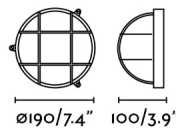

Características generales

Fijación	Pared, Techo
Clase	I
IP	65
Voltaje	100V-240V
Hercios	50/60Hz
Batería incluida	.
Potencia	15W
IK	03

Material

Cuerpo/Estructura	Latón
Difusor	Cristal

Acabados

Cuerpo/Estructura	Latón
Difusor	Transparente