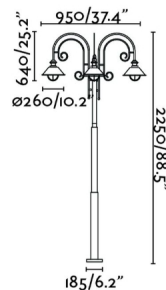

### Características generales

Fijación	Suelo
Clase	I
IP	33
Voltaje	100V-240V
Hercios	50/60Hz
Batería incluida	.
Potencia	15W