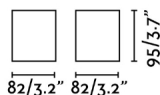

Características generales

Fijación	Techo
Clase	I
IP	20
Voltaje	100V-240V
Hercios	50/60Hz
Batería incluida	.
Potencia	8W

Material

Cuerpo/Estructura	Aluminio
-------------------	----------

Acabados

Cuerpo/Estructura	Blanco Mate
-------------------	-------------