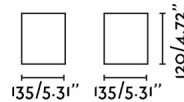

Características generales

Fijación	Techo
Clase	III
IP	20
Voltaje	100V-240V
Hercios	50/60Hz
Batería incluida	.
Orientación horizontal	↻ 180
Potencia	15W

Material

Cuerpo/Estructura	Aluminio
-------------------	----------