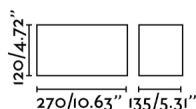

Características generales

Fijación	Techo
Clase	III
IP	20
Voltaje	100V-240V
Hercios	50/60Hz
Batería incluida	.
Orientación horizontal	↻ 180
Potencia	30W

Material

Cuerpo/Estructura	Aluminio
-------------------	----------