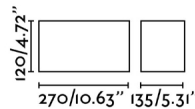

Características generales

Fijación	Techo
Clase	III
IP	20
Voltaje	100V-240V
Hercios	50/60Hz
Batería incluida	.
Orientación horizontal	↻ 180
Potencia	30W

Material

Cuerpo/Estructura	Aluminio
-------------------	----------