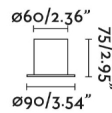

Sobremesa de diseño blanca versátil creada por Faro Team. Su estilo minimalista encaja tanto en ambientes nórdicos como modernos. El protagonismo de la lámpara recae en la bombilla.

Características generales

Fijación	Sobre mesa
Clase	II
IP	20
Voltaje	100V-240V
Hercios	50/60Hz
Metros de cable	1500mm
Tipo de interruptor	On/Off
Batería incluida	.
Potencia	15W

Material

Cuerpo/Estructura	Acero

Acabados

Cuerpo/Estructura	Blanco Mate

Características lumínicas

Fuente de luz incluida	No
Orientación de la luz	Ambiental
Portalámparas incluido	Si

Equipo eléctrico

Necesita Driver	No

Descarga de archivos

Documentos generales	Descargar >
Imágenes	Descargar >
2D / 3D	Descargar >
	Descargar >
BIM	Descargar >