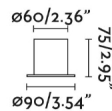

Sobremesa de diseño negro versátil creada por Faro Team. Su estilo minimalista encaja tanto en ambientes nórdicos como modernos. El protagonismo de la lámpara recae en la bombilla.

Características generales

Fijación	Sobre mesa
Clase	II
IP	20
Voltaje	100V-240V
Hercios	50/60Hz
Metros de cable	1500mm
Tipo de interruptor	On/Off
Batería incluida	.
Potencia	15W

Material

Cuerpo/Estructura	Acero

Acabados

Cuerpo/Estructura	Negro Mate

Características lumínicas

Fuente de luz incluida	No
Orientación de la luz	Ambiental
Portalámparas incluido	Si

Equipo eléctrico

Necesita Driver	No

Descarga de archivos

Documentos generales	Descargar >
Imágenes	Descargar >
	Descargar >
2D / 3D	Descargar >
	Descargar >
BIM	Descargar >