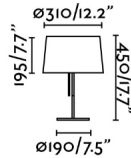

### Características generales

Fijación	Sobre mesa
Clase	II
IP	20
Voltaje	100V-240V
Hercios	50/60Hz
Metros de cable	2000mm
Tipo de interruptor	Tirador
Batería incluida	.
Potencia	15W