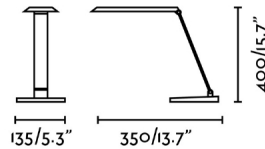

### Características generales

Fijación	Sobre mesa
Clase	II
IP	20
Voltaje	220V-240V
Hercios	50/60Hz
Metros de cable	1500mm
Tipo de interruptor	Pulsador
Batería incluida	.
Potencia	8W