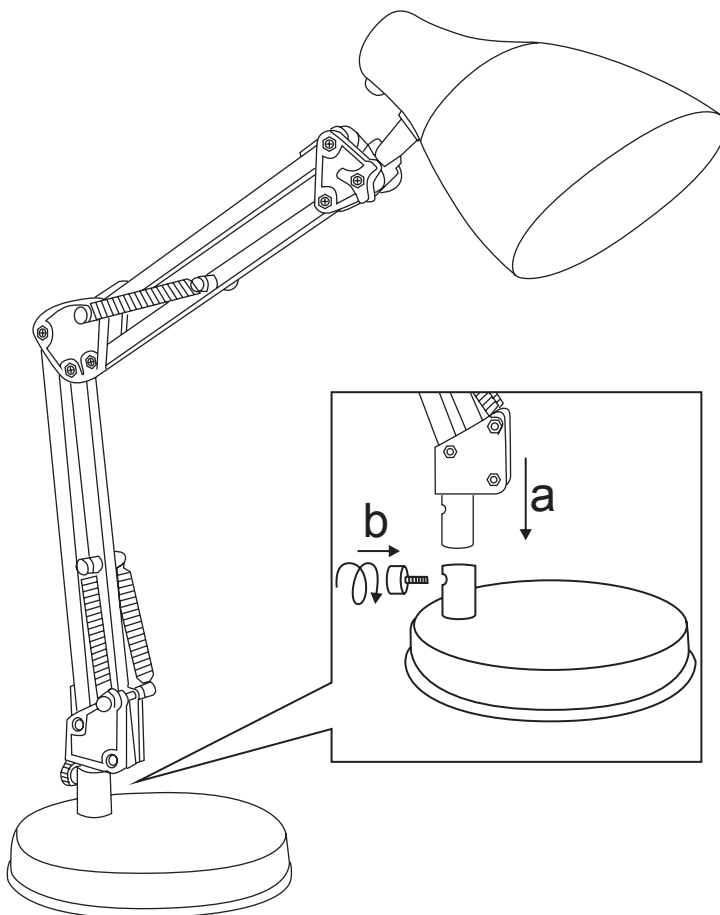

OFF

BOMBILLAS - BULBS

1 E27  Max.11W (no incl)

ICONOS - ICONES

CARACTERÍSTICAS ESPECÍFICAS
SPECIFIC FEATURES

220-240V ~ 50/60Hz