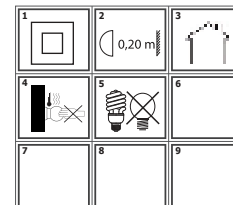

OFF

BOMBILLAS - BULBS

1 E27  Max.11W (no incl)

ICONOS - ICONES

CARACTERÍSTICAS ESPECÍFICAS
SPECIFIC FEATURES

220-240V ~ 50/60Hz