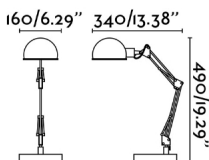

### Características generales

Fijación	Sobre mesa
Clase	II
IP	20
Voltaje	100V-240V
Hercios	50/60Hz
Metros de cable	1700mm
Tipo de interruptor	On/Off
Batería incluida	.
Potencia	8W