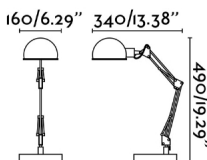

Ilumina tu hogar con esta lámpara de estudio de diseño moderno fabricada en metal.

Características generales

Fijación	Sobre mesa
Clase	II
IP	20
Voltaje	100V-240V
Hercios	50/60Hz
Metros de cable	1700mm
Tipo de interruptor	On/Off
Batería incluida	.
Potencia	8W