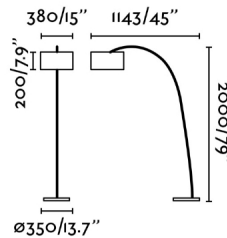

Ilumina tu hogar con esta lámpara pie de salón de diseño moderno fabricada en metal y pantalla textil.

Características generales

Fijación	Suelo
Clase	II
IP	20
Voltaje	100V-240V
Hercios	50/60Hz
Metros de cable	2000mm
Tipo de interruptor	Pulsador
Batería incluida	.
Potencia	15W

Material

Cuerpo/Estructura	Acero
Pantalla	Textil

Acabados

Cuerpo/Estructura	Negro Mate
Pantalla	Negro

Características lumínicas

Fuente de luz incluida	No
Orientación de la luz	Ambiental
Portalámparas incluido	Si