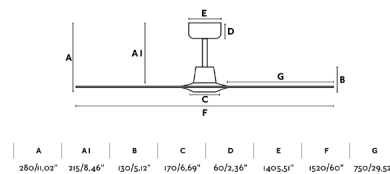

Ventilador de techo con motor DC de líneas modernas ideal para habitaciones a partir de 17m². Accionado por mando a distancia, incluido. Este ventilador marrón claro dispone de 5 velocidades regulables con un consumo de 3 - 7 - 12 - 17 - 38W y 58 - 105 - 131 - 148 - 195 revoluciones por minuto según velocidad. Caudal de aire: 211,7 m³ min / 7473 CFM. Es apto para techo inclinado.