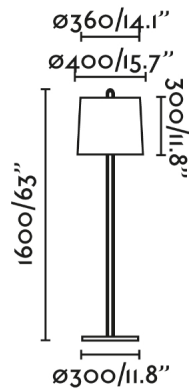

Lámpara de pie blanca con pantalla textil beige. MONTREAL es una colección de luminarias de diseño de Nahtrang. Gracias al pequeño gancho en la parte superior de sus estructuras, renueva una serie clásica tanto para hogares como para hoteles y negocios. Esta lámpara es ideal para iluminar una entrada o como iluminación puntual en un rincón.

Características generales

Fijación	Suelo
Clase	II
IP	20
Voltaje	100V-240V
Hercios	50/60Hz
Metros de cable	2100mm
Tipo de interruptor	Pulsador
Batería incluida	.
Potencia	15W

Material

Cuerpo/Estructura	Acero
Pantalla	Textil