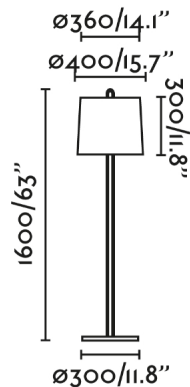

Características generales

Fijación	Suelo
Clase	II
IP	20
Voltaje	100V-240V
Hercios	50/60Hz
Metros de cable	2100mm
Tipo de interruptor	Pulsador
Batería incluida	.
Potencia	15W

Material

Cuerpo/Estructura	Acero
Pantalla	Textil