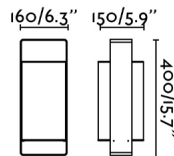

Características generales

Fijación	Sobre mesa
Clase	II
IP	20
Voltaje	100V-240V
Hercios	50/60Hz
Metros de cable	1700mm
Tipo de interruptor	On/Off
Batería incluida	.
Potencia	15W

Material

Cuerpo/Estructura	Acero
Pantalla	Textil