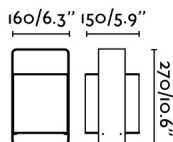

Características generales

Fijación	Sobre mesa
Clase	II
IP	20
Voltaje	100V-240V
Hercios	50/60Hz
Metros de cable	1700mm
Tipo de interruptor	On/Off
Batería incluida	.
Potencia	15W

Material

Cuerpo/Estructura	Acero
Pantalla	Textil