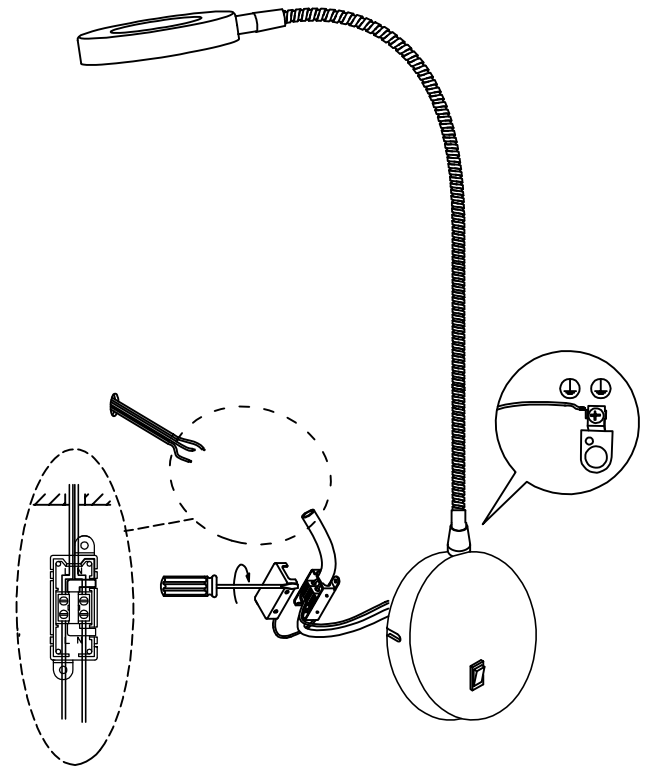

446-NS

V0

LLIT Aplique

Descripción

Aplique de uso interior para iluminar hacia abajo.

Diseño atemporal. Fácil instalación. Material estructura: Acero. Acabado estructura: Níquel satinado. Garantía: 5 Años. Años totales con extensión de garantía: 5.

Acabado
Níquel satinado

Material
Acero

**CARACTERÍSTICAS TÉCNICAS****Fuente de luz**

Fuente de luz: LED
Potencia (W): 2,5W
Temperatura de color: Blanco frío - 6000K
CRI: 70
Lumens reales: 133
Lumens nominales: 242
Nº Leds: 30
Lm/W reales: 67
Bin / Grup: 6000K
UGR: 13.7

El acabado de la fotografía puede no coincidir con el de la referencia. Para identificar el real ver descripción del acabado.

ADJUSTABLE HEAD/
CABEZAL ORIENTABLE

1

2

3

4