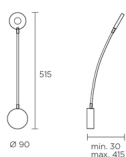

446-NS

V0

LLIT Aplique

Descripción

Aplique de uso interior para iluminar hacia abajo.

Diseño atemporal. Fácil instalación. Material estructura: Acero. Acabado estructura: Níquel satinado. Garantía: 5 Años. Años totales con extensión de garantía: 5.

Acabado
Níquel satinado

Material
Acero

**CARACTERÍSTICAS TÉCNICAS****Fuente de luz**

Fuente de luz: LED
Potencia (W): 2,5W
Temperatura de color: Blanco frío - 6000K
CRI: 70
Lumens reales: 133
Lumens nominales: 242
Nº Leds: 30
Lm/W reales: 67
Bin / Grup: 6000K
UGR: 13.7

El acabado de la fotografía puede no coincidir con el de la referencia. Para identificar el real ver descripción del acabado.

ADJUSTABLE HEAD/
CABEZAL ORIENTABLE

1

2

3

4