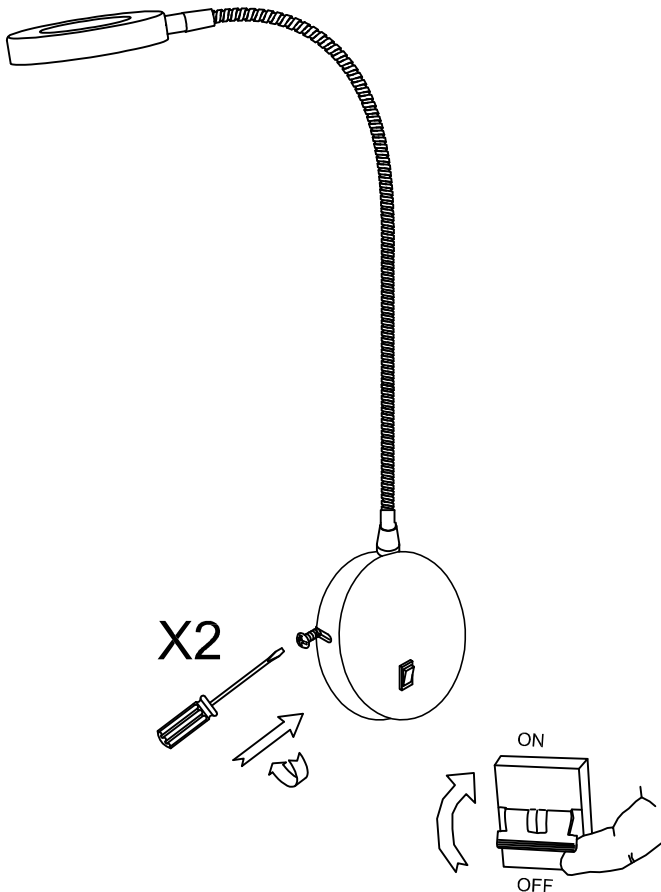

446-NS

V0

LLIT Aplique

Descripción

Aplique de uso interior para iluminar hacia abajo.

Diseño atemporal. Fácil instalación. Material estructura: Acero. Acabado estructura: Níquel satinado. Garantía: 5 Años. Años totales con extensión de garantía: 5.

Acabado
Níquel satinado

Material
Acero

**CARACTERÍSTICAS TÉCNICAS****Fuente de luz**

Fuente de luz: LED
Potencia (W): 2,5W
Temperatura de color: Blanco frío - 6000K
CRI: 70
Lumens reales: 133
Lumens nominales: 242
Nº Leds: 30
Lm/W reales: 67
Bin / Grup: 6000K
UGR: 13.7

El acabado de la fotografía puede no coincidir con el de la referencia. Para identificar el real ver descripción del acabado.

ADJUSTABLE HEAD/
CABEZAL ORIENTABLE

1

2

3

4