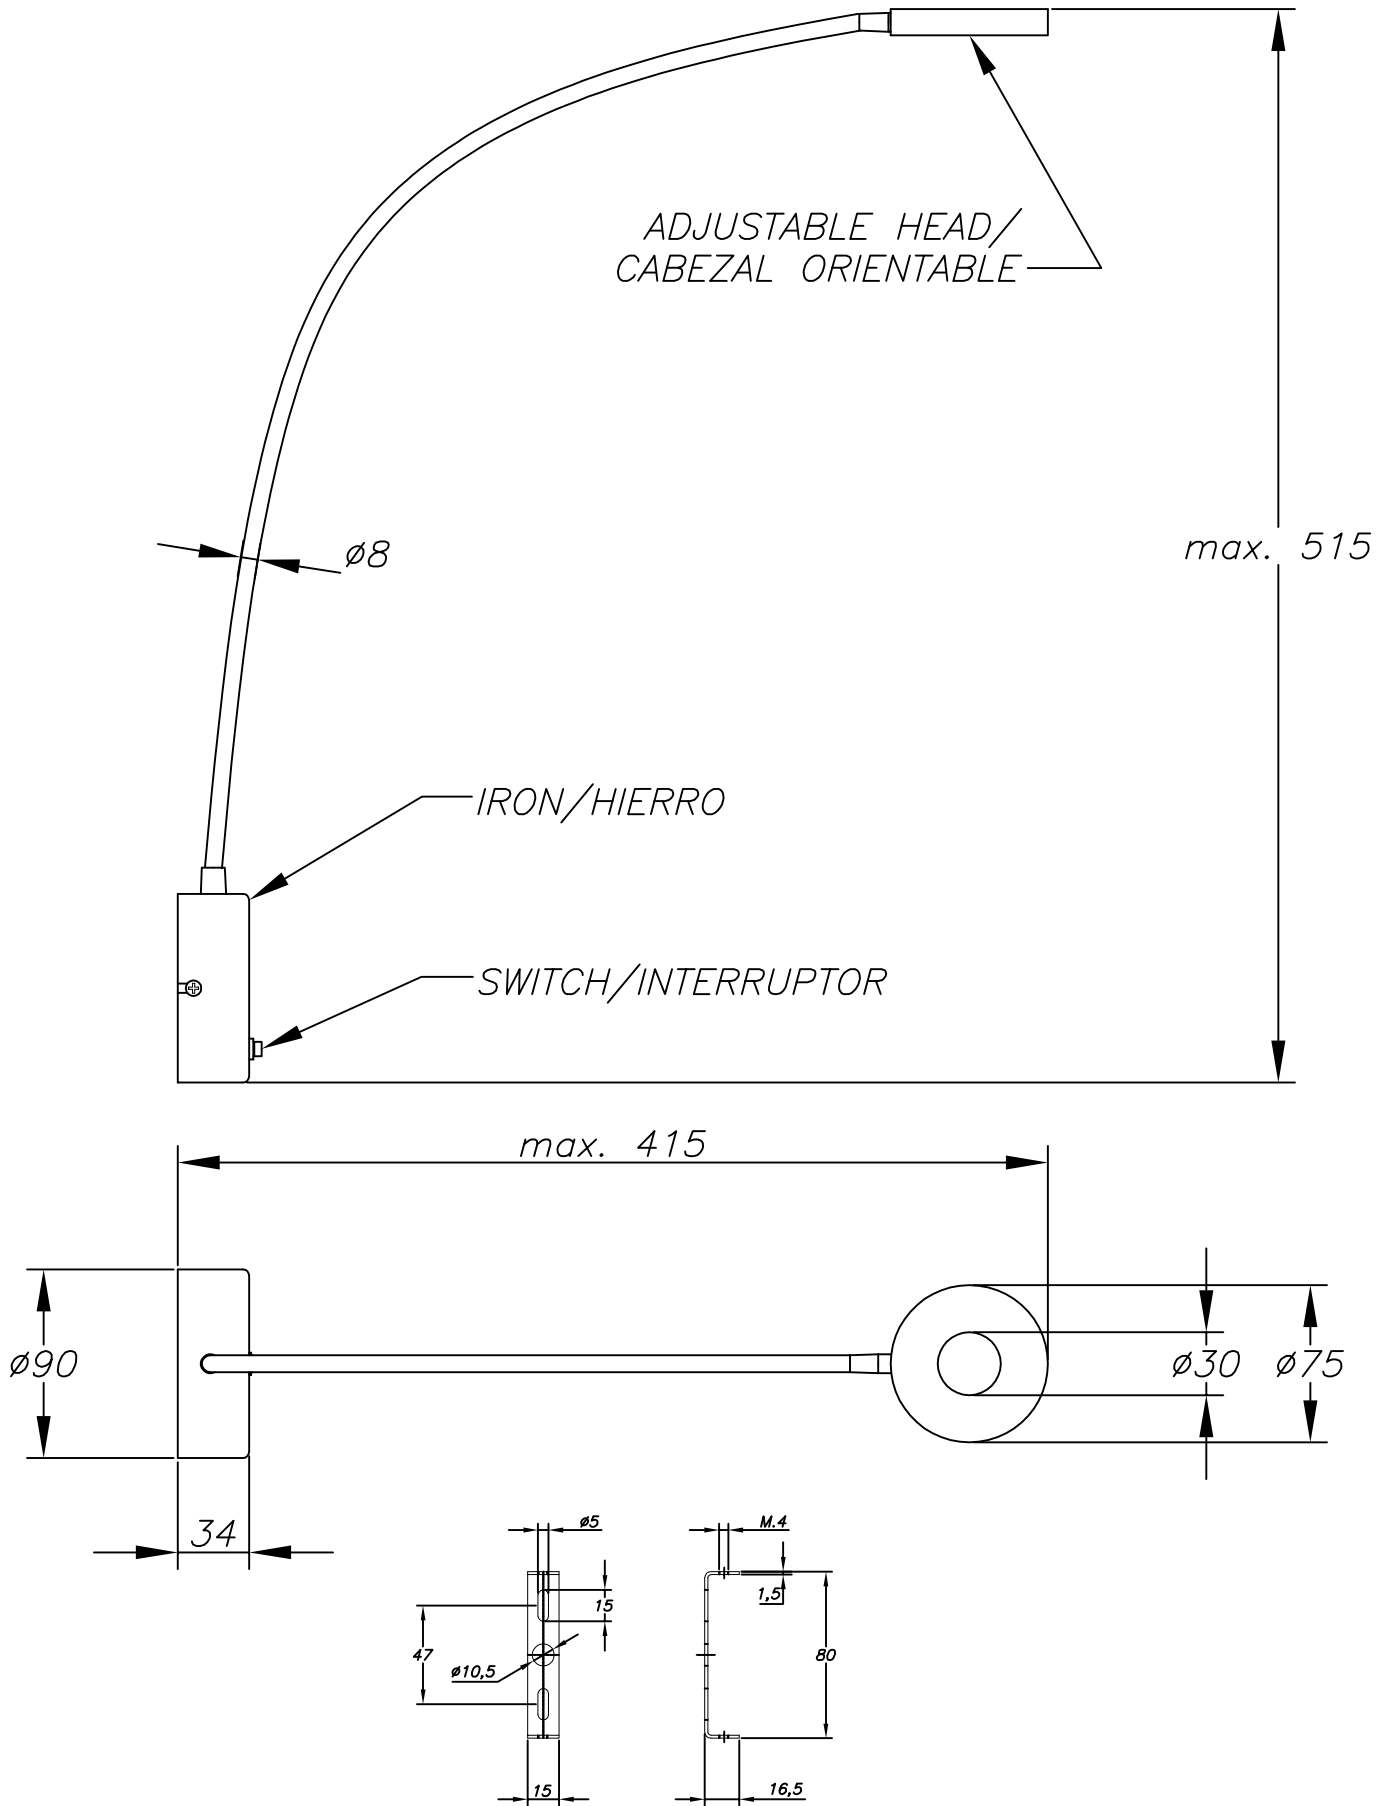

Acabado
Níquel satinado

Material
Acero

**CARACTERÍSTICAS TÉCNICAS****Fuente de luz**

Fuente de luz: LED
Potencia (W): 2,5W
Temperatura de color: Blanco frío - 6000K
CRI: 70
Lumens reales: 133
Lumens nominales: 242
Nº Leds: 30
Lm/W reales: 67
Bin / Grup: 6000K
UGR: 13.7

EQUIPO

Equipo incluido: Si, electrónico
Voltaje / Frecuencia:
100-240V/50-60Hz
Factor de potencia: 0.50

Luminaria

Garantía: 5 Años

Logística

Eficiencia energética: LED A++
Peso neto (Kg): 0.000
Masterbox: 2

El acabado de la fotografía puede no coincidir con el de la referencia. Para identificar el real ver descripción del acabado.

ADJUSTABLE HEAD/
CABEZAL ORIENTABLE

1

2

3

4