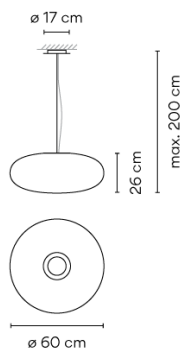

0225

Diseñado por Lieveore Altherr Molina

VOL es una luminaria de suspensión, con función decorativa y que proyecta una luz cálida. Diseñada por Lieveore, Altherr, Molina. Está disponible en un único color: lacado blanco mate.

Ficha de modelo

Opcional: Longitud extra de cable
Min. se aplican cantidades, recargos y plazos de entrega adicionales [EN]

Acabado  03 Blanco
RAL 9016

Tipo de instalación Surface Canopy

Materiales
Pantalla: Vidrio
Disco: Aluminio

Fuente de luz 4 x COMPACT FLUORESCENT E27 230V 16W (PHILIPS SOFTONE-DOBLE ENVELOPE)
4 x COREPRO LEDBULB E27 230V 9W

  **Dimmer** 
50-60Hz

Embalaje
1 Bulto
0.77 m x 0.77 m x 0.5 m
Peso bruto 10.4
Peso neto 10
Vol. 0.2964

Efecto lumínico**Iluminación general**

Luminaria de iluminación general que distribuye la luz en todas direcciones por igual.

**Datos fotométricos**

Eficiencia	75.90%
Sistema de coordenadas	CG
Flujo total	3480.00
Valor máximo	111.46