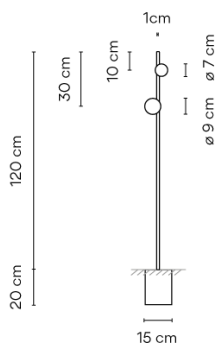

4785

Diseñado por Emiliana Design Studio

Diseño de Emiliana Design Studio. La baliza de exterior June pueden instalarse de forma empotrada. Cuenta con dos esferas luminosas que en su interior albergan luz LED. June se presenta en lacado marrón oscuro mate.

Ficha de modelo

Acabado ● 54 Marrón chocolate
Pantone Black U

Temperatura de color LED 2700 K

Regulación On/ Off

Tipo de instalación Superficie / Empotrado

Materiales Esfera: Vidrio soplado opal
Difusor: Policarbonato
Tija vertical: Acero

Fuente de luz 2 x LED 1W 350mA

LED CRI>90 122 lm 122
2700 K

Driver Corriente Constante 350
100~240 V V 50~60 Hz HZ

Observaciones Empotrado

Aplicación Lámparas de exterior

Embalaje 1 Bulto
1,5 m x 0,26 m x 0,24 m
Peso bruto 5
Peso neto 2,3
Vol. 0.0936

Efecto lumínico

Iluminación general

Luminaria de exterior de baja altura que ilumina el suelo.

Datos fotométricos

Eficiencia 25.50 lm/W
Sistema de coordenadas CG
Flujo total 116.30 lm
Valor máximo 10.82 cd