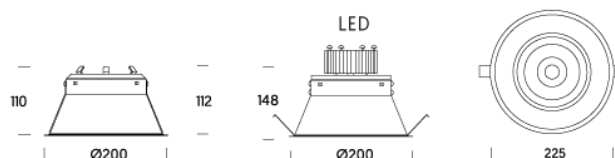

VULCANO 3.1

EMPOTRABLES / BASCULANTES

Luminaria fija empotrada de base circular con basculación de hasta 40° para uso interior, con diseño rehundido que garantiza un mayor confort visual.

Se ofrece con tres potencias distintas con sus respectivas intensidades lumínicas. También se puede elegir entre tres ángulos de apertura: SPOT, para una iluminación muy focalizada; MEDIUM, para una iluminación menos focalizada; y FLOOD para la iluminación directa, pero de espectro abierto.

Disponible con casquillo G53 y GX8.5 para lámparas halógenas o retrofit de Ø111mm. Transformador eléctrico y lámpara no incluidos.

IP23 EXT

CÓDIGO DEL ARTICULO: VL31C1CXXXXAL

ESPECIFICACIONES:

ACABADOS:	Aluminio
COMPLEMENTOS:	Sin difusor
ÁNGULO DE APERTURA:	Å no disponible (lámpara no incluida)
TEMPERATURA DE COLOR:	°K no disponible (lámpara no incluida)
REGULACIÓN:	Driver no incluido
POTENCIA:	Max. 100W
PORTALÁMPARAS:	G53 / QR-111