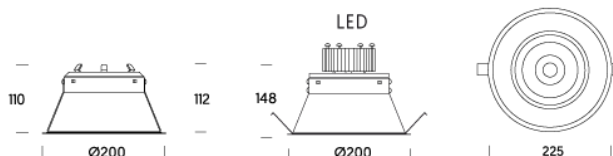

VULCANO 3.1

EMPOTRABLES / BASCULANTES

Luminaria fija empotrada de base circular con basculación de hasta 40° para uso interior, con diseño rehundido que garantiza un mayor confort visual.

Se ofrece con tres potencias distintas con sus respectivas intensidades lumínicas. También se puede elegir entre tres ángulos de apertura: SPOT, para una iluminación muy focalizada; MEDIUM, para una iluminación menos focalizada; y FLOOD para la iluminación directa, pero de espectro abierto.

Disponible con casquillo G53 y GX8.5 para lámparas halógenas o retrofit de Ø111mm. Transformador eléctrico y lámpara no incluidos.

IP23 EXT

CÓDIGO DEL ARTICULO: VL31C1CXXXXWS

ESPECIFICACIONES:

ACABADOS:	Blanco mate
COMPLEMENTOS:	Sin difusor
ÁNGULO DE APERTURA:	Å no disponible (lámpara no incluida)
TEMPERATURA DE COLOR:	°K no disponible (lámpara no incluida)
REGULACIÓN:	Driver no incluido
POTENCIA:	Max. 100W
PORTALÁMPARAS:	G53 / QR-111