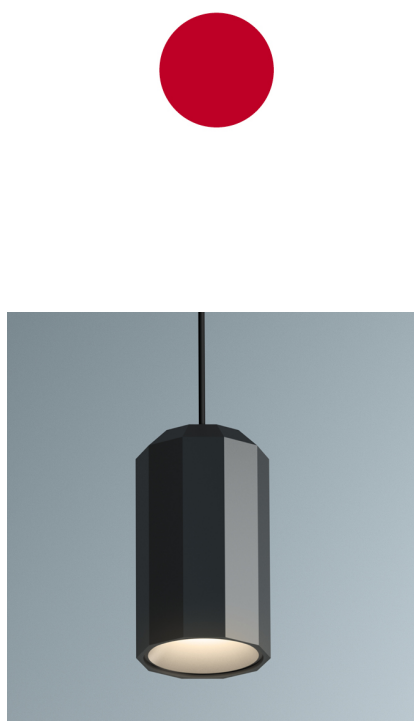

# Wireflow free-form

VIBIA

0361

Diseñado por Arik Levy

Wireflow diseñada por Arik Levy. Luminaria de suspensión. La elegante estructura de fino cable y terminal LED de Wireflow, permite la combinación de múltiples piezas individuales para realizar grandes instalaciones luminicas gráficas, que generan una oportunidad visual de líneas y puntos de luz, proporcionando a lo inmaterial un marcado carácter conceptual. Empleando el software de configuración de producto CREA puede modificarse su diseño para adaptarse a las necesidades específicas del proyecto. El punto de conexión eléctrico puede ir situado en el techo o en la pared.

## Ficha de modelo

Opcional: Longitud extra de cable  
Min. se aplican cantidades, recargos y plazos de entrega adicionales [EN]

|                                 |  |
|---------------------------------|--|
| <b>Acabado</b>                  |  04 Negro<br>RAL 9005   |
| <b>Temperatura de color LED</b> | 2700 K / 3000 K / 3500 K   |
| <b>Regulación</b>               | DALI / CASAMBI / 1-10V PUSH  |
| <b>Tipo de instalación</b>      | Remote Micro / Built-in XS / Surface Free Wire / Surface Canopy  |
| <b>Materiales</b>               | Florón: Acero<br>Cuerpo: Aluminio<br>Varillas: Acero   |
| <b>Fuente de luz</b>            | 1 x LED 4,5W 700mA<br>  |
| <b>LED</b>                      | CR>90 490 lm 109<br>2700 K / 3000 K / 3500 K   |
| <b>Driver</b>                   | Corriente Constante 700<br>110-240 V V 50-60 Hz HZ<br>  Dimmable  LED<br> IP20  Bi-volt  50-60Hz |
| <b>Aplicación</b>               | Lámparas colgantes   |
| <b>Embalaje</b>                 | 1 Bulto<br>0,26 m x 0,26 m x 0,26 m<br>Peso bruto 2,6<br>Peso neto 2,34<br>Vol. 0,0175   |

#### Iluminación general

Luminaria cuya función principal consiste en resaltar un elemento concreto.