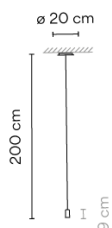

# Wireflow free-form

VIBIA

0361

Diseñado por Arik Levy

Wireflow diseñada por Arik Levy. Luminaria de suspensión. La elegante estructura de fino cable y terminal LED de Wireflow, permite la combinación de múltiples piezas individuales para realizar grandes instalaciones luminicas gráficas, que generan una oportunidad visual de líneas y puntos de luz, proporcionando a lo inmaterial un marcado carácter conceptual. Empleando el software de configuración de producto CREA puede modificarse su diseño para adaptarse a las necesidades específicas del proyecto. El punto de conexión eléctrico puede ir situado en el techo o en la pared.

## Ficha de modelo

Opcional: Longitud extra de cable  
Min. se aplican cantidades, recargos y plazos de entrega adicionales [EN]

|                                 |  |
|---------------------------------|--|
| <b>Acabado</b>                  |  04 Negro<br>RAL 9005   |
| <b>Temperatura de color LED</b> | 2700 K / 3000 K / 3500 K   |
| <b>Regulación</b>               | DALI / CASAMBI / 1-10V PUSH  |
| <b>Tipo de instalación</b>      | Remote Micro / Built-in XS / Surface Free Wire / Surface Canopy  |
| <b>Materiales</b>               | Florón: Acero<br>Cuerpo: Aluminio<br>Varillas: Acero   |
| <b>Fuente de luz</b>            | 1 x LED 4,5W 700mA<br>  |
| <b>LED</b>                      | CR>90 490 lm 109<br>2700 K / 3000 K / 3500 K   |
| <b>Driver</b>                   | Corriente Constante 700<br>110-240 V V 50-60 Hz HZ<br>  Dimmable  LED<br> IP20  Bi-volt  50-60Hz |
| <b>Aplicación</b>               | Lámparas colgantes   |
| <b>Embalaje</b>                 | 1 Bulto<br>0,26 m x 0,26 m x 0,26 m<br>Peso bruto 2,6<br>Peso neto 2,34<br>Vol. 0,0175   |

### Datos fotométricos

|                               |        |
|-------------------------------|--------|
| <b>Eficiencia</b>             | 46.23% |
| <b>Sistema de coordenadas</b> | CG     |
| <b>Flujo total</b>            | 490.30 |
| <b>Valor máximo</b>           | 320.25 |