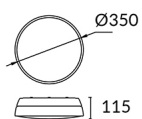

DEC Plafón

Diseñador: Nahtrang Design

Descripción

Baño de uso interior para iluminar hacia abajo.

Diseño by Nahtrang. Diseño atemporal. Fácil instalación. Protección IP ideal para el baño. Alta durabilidad para uso intensivo. Material estructura: Acero. Acabado estructura: Cromo. Material difusor: Cristal. Acabado difusor: Opal mate. Garantía: 5 Años.

Acabado

Cromo
Opal mate