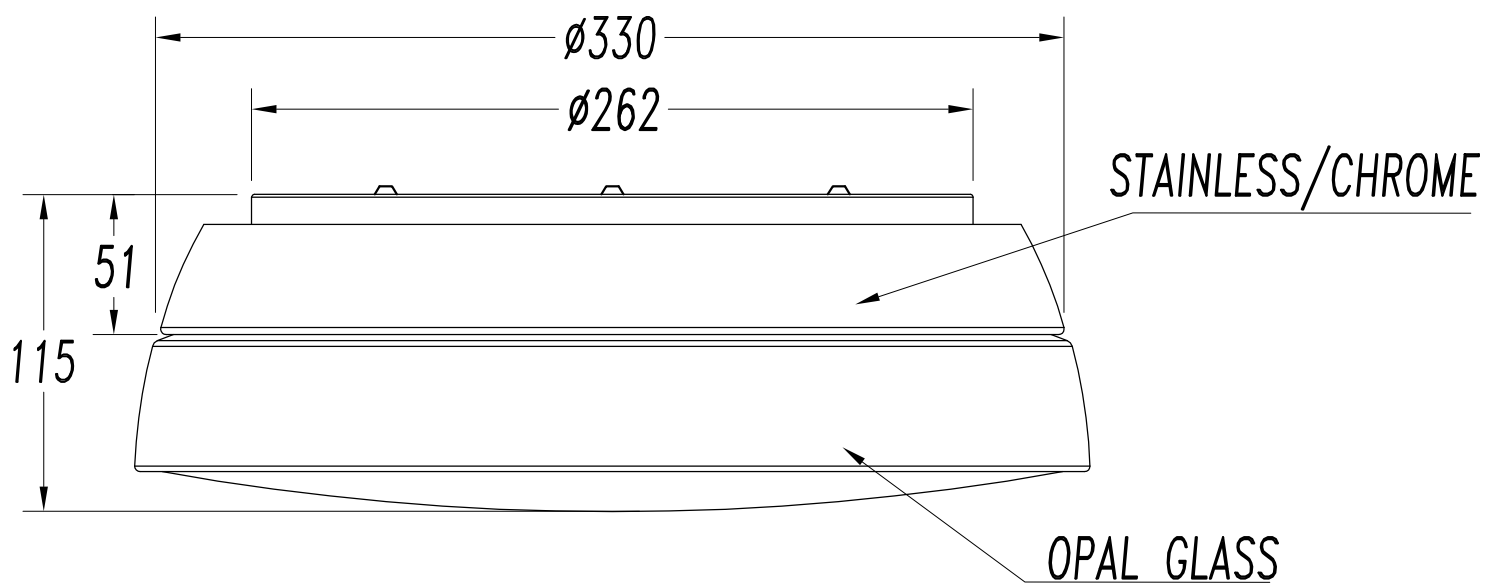

DEC Plafón

Diseñador: Nahtrang Design

**Descripción**

Baño de uso interior para iluminar hacia abajo.

Diseño by Nahtrang. Diseño atemporal. Fácil instalación. Protección IP ideal para el baño. Alta durabilidad para uso intensivo. Material estructura: Acero. Acabado estructura: Cromo. Material difusor: Cristal. Acabado difusor: Opal mate. Garantía: 5 Años.

Acabado

Cromo
Opal mate

Material

Acero
Cristal

**CARACTERÍSTICAS TÉCNICAS****Fuente de luz**

Portalamparas: 2 x E27
Potencia (W): 40W
Consumo total (W): 80
Medida max. bombilla: 160/60 mm
Lumens reales: 1035
Cantidad: 2
Lm/W reales: 26
UGR: 15.0

EQUIPO

Voltaje / Frecuencia:
220-240V/50-60Hz

Luminaria

Garantía: 5 Años

Logística

Eficiencia energética: NO BULB
EAN: 8435111080344
Peso neto (Kg): 2.330
Peso en Kg (embalado): 3.001
Box: 430 x 190 x 430
Masterbox: 4