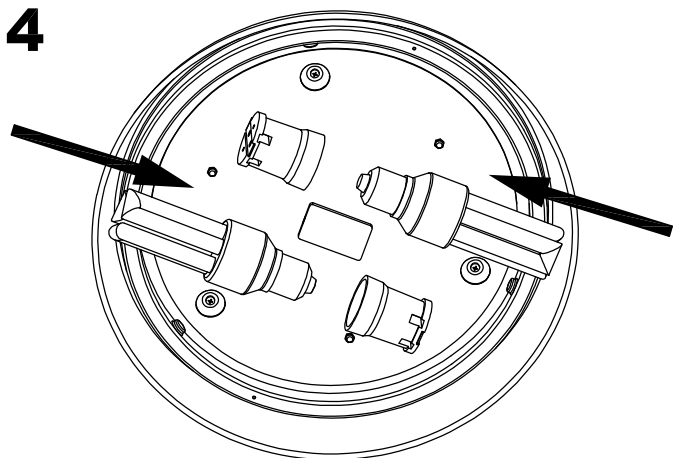

DEC Plafón

Diseñador: Nahtrang Design

**Descripción**

Baño de uso interior para iluminar hacia abajo.

Diseño by Nahtrang. Diseño atemporal. Fácil instalación. Protección IP ideal para el baño. Alta durabilidad para uso intensivo. Material estructura: Acero. Acabado estructura: Cromo. Material difusor: Cristal. Acabado difusor: Opal mate. Garantía: 5 Años.

Acabado

Cromo
Opal mate

Material

Acero
Cristal

**CARACTERÍSTICAS TÉCNICAS****Fuente de luz**

Portalamparas: 2 x E27
Potencia (W): 40W
Consumo total (W): 80
Medida max. bombilla: 160/60 mm
Lumens reales: 1035
Cantidad: 2
Lm/W reales: 26
UGR: 15.0

1

2

3

4

5

6

7

8