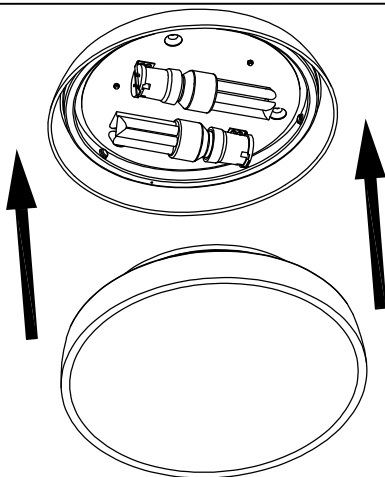

DEC Plafón

Diseñador: Nahtrang Design

**Descripción**

Baño de uso interior para iluminar hacia abajo.

Diseño by Nahtrang. Diseño atemporal. Fácil instalación. Protección IP ideal para el baño. Alta durabilidad para uso intensivo. Material estructura: Acero. Acabado estructura: Cromo. Material difusor: Cristal. Acabado difusor: Opal mate. Garantía: 5 Años.

Acabado

Cromo
Opal mate

Material

Acero
Cristal

**CARACTERÍSTICAS TÉCNICAS****Fuente de luz**

Portalamparas: 2 x E27
Potencia (W): 40W
Consumo total (W): 80
Medida max. bombilla: 160/60 mm
Lumens reales: 1035
Cantidad: 2
Lm/W reales: 26
UGR: 15.0

1

2

3

4

5

6

7

8