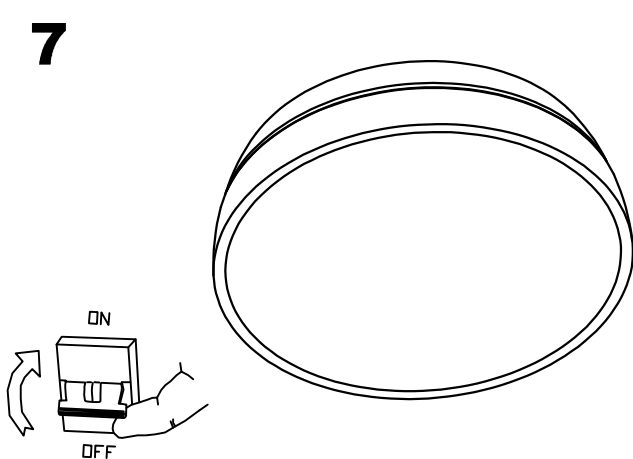

Acabado

Cromo
Opal mate

Material

Acero
Cristal

**CARACTERÍSTICAS TÉCNICAS****Fuente de luz**

Portalamparas: 2 x E27
Potencia (W): 40W
Consumo total (W): 80
Medida max. bombilla: 160/60 mm
Lumens reales: 1035
Cantidad: 2
Lm/W reales: 26
UGR: 15.0

1

2

3

4

5

6

7

8