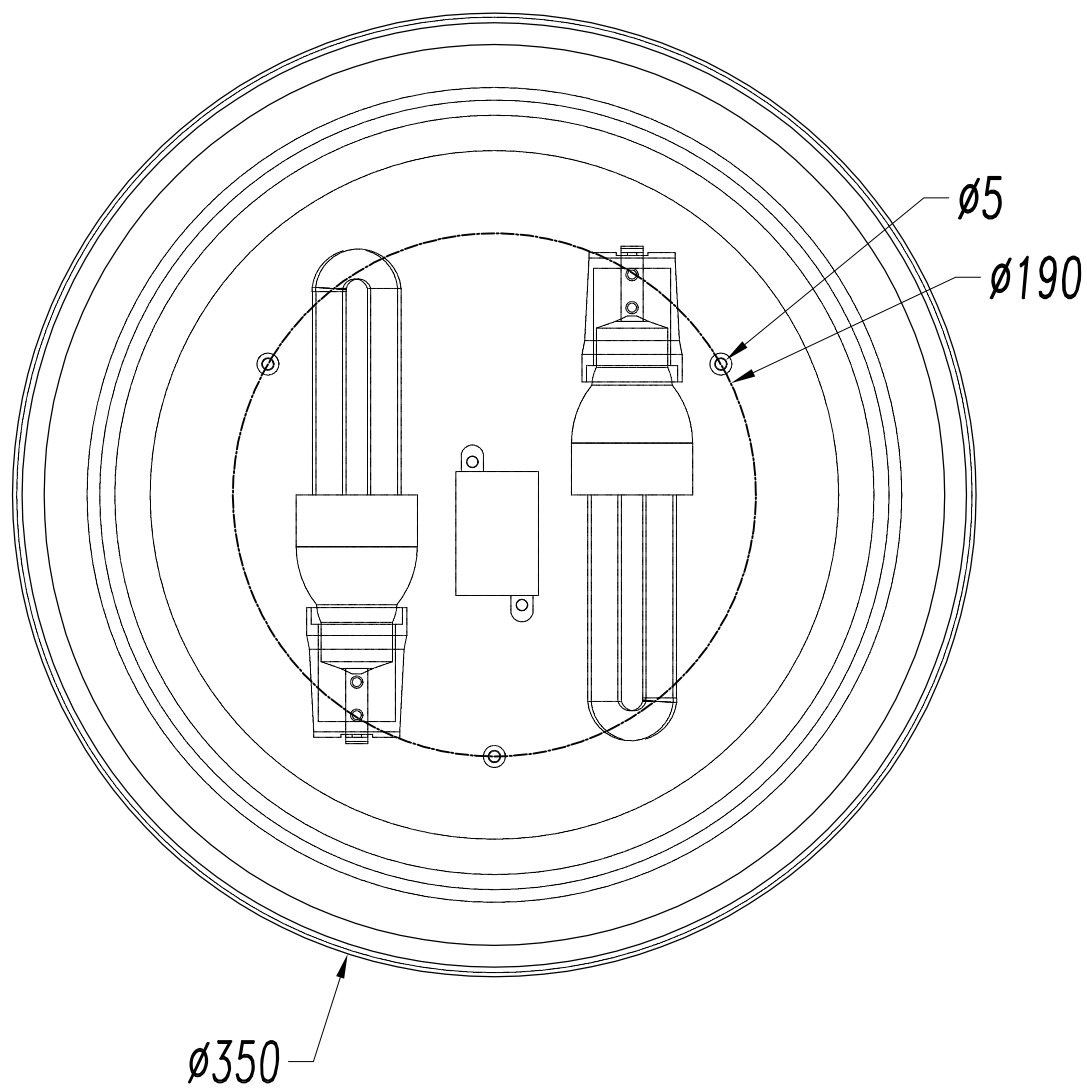

DEC Plafón

Diseñador: Nahtrang Design

**Descripción**

Baño de uso interior para iluminar hacia abajo.

Diseño by Nahtrang. Diseño atemporal. Fácil instalación. Protección IP ideal para el baño. Alta durabilidad para uso intensivo. Material estructura: Acero. Acabado estructura: Cromo. Material difusor: Cristal. Acabado difusor: Opal mate. Garantía: 5 Años.

Acabado

Cromo
Opal mate

Material

Acero
Cristal

**CARACTERÍSTICAS TÉCNICAS****Fuente de luz**

Portalamparas: 2 x E27
Potencia (W): 40W
Consumo total (W): 80
Medida max. bombilla: 160/60 mm
Lumens reales: 1035
Cantidad: 2
Lm/W reales: 26
UGR: 15.0

EQUIPO

Voltaje / Frecuencia:
220-240V/50-60Hz

Luminaria

Garantía: 5 Años

Logística

Eficiencia energética: NO BULB
EAN: 8435111080344
Peso neto (Kg): 2.330
Peso en Kg (embalado): 3.001
Box: 430 x 190 x 430
Masterbox: 4

1

2

3

4

5

6

7

8