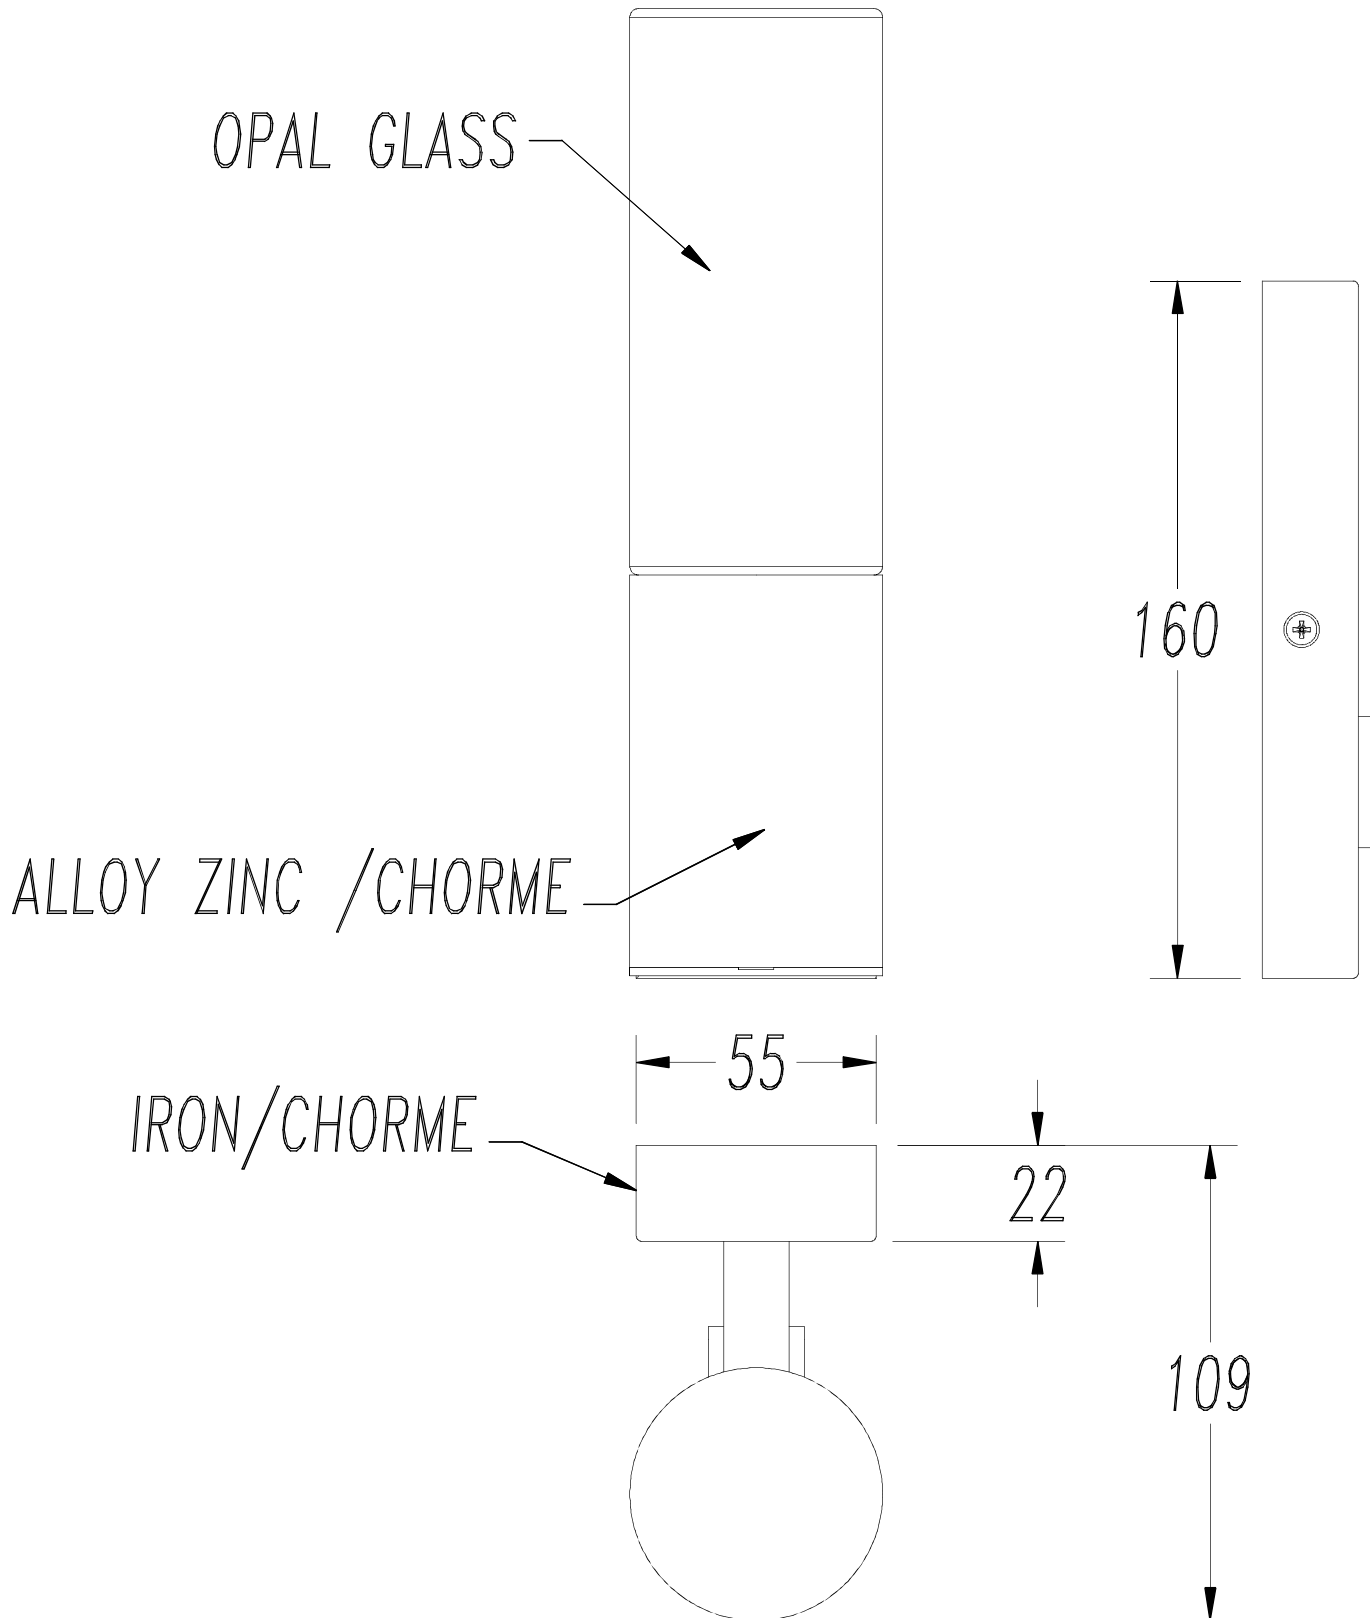

05-1411-21-F9

V0

DRESDE ON Aplique**Descripción**

Aplique de uso interior para iluminar frontalmente.

Diseño atemporal. Fácil instalación. Protección IP ideal para el baño. Alta durabilidad para uso intensivo. Material estructura: Acero, Zamak. Acabado estructura: Cromo. Material difusor: Vidrio templado. Acabado difusor: Opal blanco. Garantía: 5 Años.

Acabado

Cromo
Opal blanco

Material

Acero
Zamak
Vidrio templado

**CARACTERÍSTICAS TÉCNICAS****Fuente de luz**

Portalamparas: 1 x E14
Potencia (W): 40W
Medida max. bombilla: 110/50 mm
Cantidad: 1

EQUIPO

Voltaje / Frecuencia:
220-240V/50-60Hz

Luminaria

Garantía: 5 Años

Logística

Eficiencia energética: NO BULB
EAN: 8435111098707
Peso neto (Kg): 0.895
Peso en Kg (embalado): 1.323
Box: 215 x 195 x 165
Masterbox: 6

El acabado de la fotografía puede no coincidir con el de la referencia. Para identificar el real ver descripción del acabado.

1

2

3

4

5

6