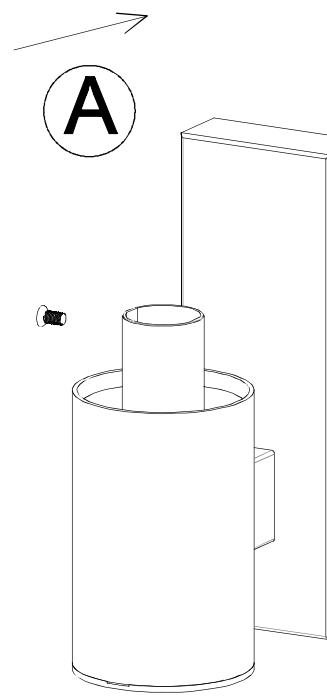

05-1411-21-F9

V0

DRESDE ON Aplique**Descripción**

Aplique de uso interior para iluminar frontalmente.

Diseño atemporal. Fácil instalación. Protección IP ideal para el baño. Alta durabilidad para uso intensivo. Material estructura: Acero, Zamak. Acabado estructura: Cromo. Material difusor: Vidrio templado. Acabado difusor: Opal blanco. Garantía: 5 Años.

Acabado

Cromo
Opal blanco

Material

Acero
Zamak
Vidrio templado

**CARACTERÍSTICAS TÉCNICAS****Fuente de luz**

Portalamparas: 1 x E14
Potencia (W): 40W
Medida max. bombilla: 110/50 mm
Cantidad: 1

EQUIPO

Voltaje / Frecuencia:
220-240V/50-60Hz

Luminaria

Garantía: 5 Años

Logística

Eficiencia energética: NO BULB
EAN: 8435111098707
Peso neto (Kg): 0.895
Peso en Kg (embalado): 1.323
Box: 215 x 195 x 165
Masterbox: 6

El acabado de la fotografía puede no coincidir con el de la referencia. Para identificar el real ver descripción del acabado.

1

2

3

4

5

6