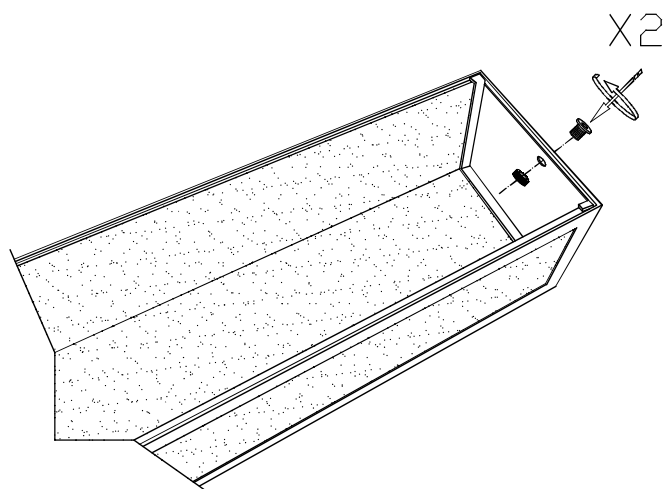

### Descripción

Aplique de uso interior para iluminar frontalmente.

Diseño by J. Patsi. Protección IP ideal para el baño. Alta durabilidad para uso intensivo. Material estructura: Acero. Acabado estructura: Cromo. Material difusor: Cristal. Acabado difusor: Matizado. Garantía: 5 Años.

**1**

**2**

**3**

**4**

**5**

**6**