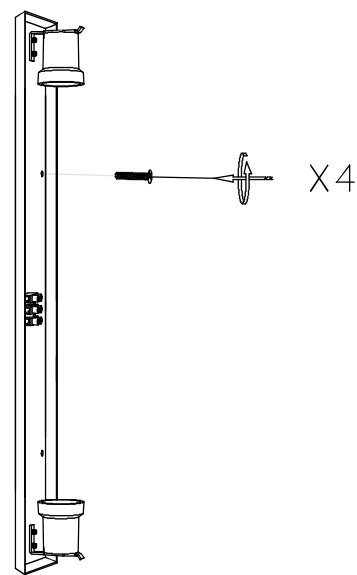

#### Logística

Eficiencia energética: NO BULB  
EAN: 8435381412104  
Peso neto (Kg): 1.945  
Peso en Kg (embalado): 2.412  
Box: 195 x 135 x 465  
Masterbox: 8

El acabado de la fotografía puede no coincidir con el de la referencia. Para identificar el real ver descripción del acabado.

**1**

**2**

**3**

**4**

**5**

**6**