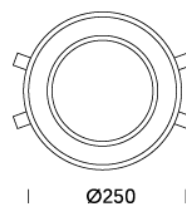

VULCANO 4 G24

EMPOTRABLES / FIJOS

Luminaria empotrable con un diseño depurado realizada en acero para lámpara fluorescencia compacta. Ofrece gran confort visual, quedando integrada en la superficie de montaje. Destaca su sencillo sistema de cambio de lámpara.

IP33 EXT

850° 200

CÓDIGO DEL ARTICULO: VL4GIGANXXGAL

ESPECIFICACIONES:

ACABADOS:	Aluminio
COMPLEMENTOS:	Difusor Cristal
ÁNGULO DE APERTURA:	Å no disponible (lámpara no incluida)
TEMPERATURA DE COLOR:	°K no disponible (lámpara no incluida)
REGULACIÓN:	No regulable
POTENCIA:	TC-DEL / 2x26W
PORTALÁMPARAS:	G24/TC-DEL