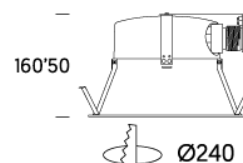

VULCANO 4 G24

EMPOTRABLES / FIJOS

Luminaria empotrable con un diseño depurado realizada en acero para lámpara fluorescencia compacta. Ofrece gran confort visual, quedando integrada en la superficie de montaje. Destaca su sencillo sistema de cambio de lámpara.

IP33 EXT

850° 200

CÓDIGO DEL ARTICULO: VL4GIGANXXGAL

ESPECIFICACIONES:

ACABADOS:	Aluminio
COMPLEMENTOS:	Difusor Cristal
ÁNGULO DE APERTURA:	Å no disponible (lámpara no incluida)
TEMPERATURA DE COLOR:	°K no disponible (lámpara no incluida)
REGULACIÓN:	No regulable
POTENCIA:	TC-DEL / 2x26W
PORTALÁMPARAS:	G24/TC-DEL