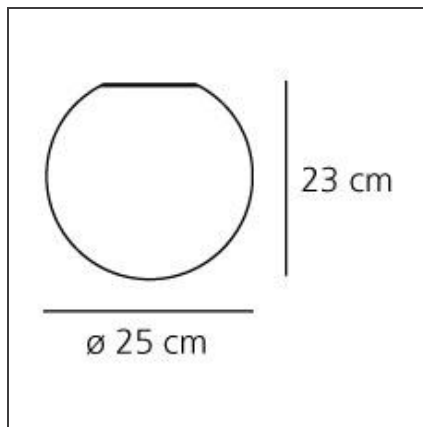

Dioscuri 25

IP65

Regulable: + -

DISEÑOS TÉCNICOS

DISEÑO

Michele De Lucchi

ESPECIFICACIONES

Materiales: pared / techo en resina termoplástica; Difusor en vidrio soplado grabado al agua fuerte.

CARACTERÍSTICAS

Código del artículo:	0112010A	Material:	Blown glass, polycarbonate
Color:	Blanco	Serie:	Design, Outdoor
Instalación:	Pared, Techo	Área de uso:	Hospitality, null, Residential
		Emisión:	Difusa

DIMENSIONES

Altura:	cm 23	Resistencia al impacto:	N.D.
		Prueba calorífica:	850

LÁMPARAS NO INCLUIDAS

Categoría:	HALO	Color Rendering:	1a
Numero:	1	Temperatura de Color (K):	2900K
Potencia (W):	77W		
Lbs:	A60		
Soporte:	E27		
Duración (h):	1000h		