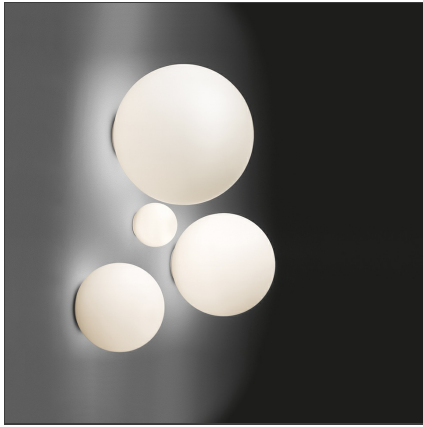

Dioscuri 25

IP65

Regulable: + -

DISEÑOS TÉCNICOS

DISEÑO

Michele De Lucchi

ESPECIFICACIONES

Materiales: pared / techo en resina termoplástica; Difusor en vidrio soplado grabado al agua fuerte.

CARACTERÍSTICAS

Código del artículo:	0112010A	Material:	Blown glass, polycarbonate
Color:	Blanco	Serie:	Design, Outdoor
Instalación:	Pared, Techo	Área de uso:	Hospitality, null, Residential
		Emisión:	Difusa

DIMENSIONES

Altura:	cm 23	Resistencia al impacto:	N.D.
		Prueba calorífica:	850

LÁMPARAS NO INCLUIDAS

Categoría:	HALO	Color Rendering:	1a
Numero:	1	Temperatura de Color (K):	2900K
Potencia (W):	77W		
Lbs:	A60		
Soporte:	E27		
Duración (h):	1000h		