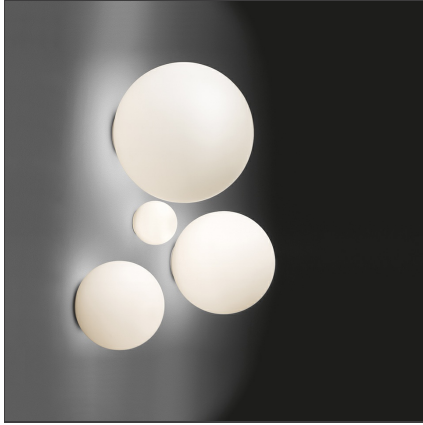

Dioscuri parete-soffitto 35

IP65

Regulable: + -

DISEÑOS TÉCNICOS

DISEÑO

Michele De Lucchi

ESPECIFICACIONES

Materiales: pared / techo en resina termoplástica; Difusor en vidrio soplado grabado al agua fuerte.

CARACTERÍSTICAS

Código del artículo:	0116010A	Material:	Blown glass, polycarbonate
Color:	Blanco	Serie:	Design, Outdoor
Instalación:	Pared, Techo	Área de uso:	Hospitality, null, Residential
		Emisión:	Difusa

DIMENSIONES

Altura:	cm 34	Resistencia al impacto:	N.D.
		Prueba calorífica:	850

LÁMPARAS NO INCLUIDAS

Categoría:	HALO	Temperatura de Color (K):	2900K
Numero:	1	Class:	A
Potencia (W):	150W		
Lbs:	G95		
Soporte:	E27		