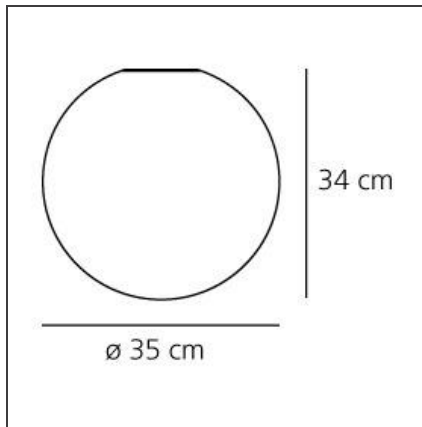

Dioscuri parete-soffitto 35

IP65

Regulable: + -

DISEÑOS TÉCNICOS

DISEÑO

Michele De Lucchi

ESPECIFICACIONES

Materiales: pared / techo en resina termoplástica; Difusor en vidrio soplado grabado al agua fuerte.

CARACTERÍSTICAS

Código del artículo:	0116010A	Material:	Blown glass, polycarbonate
Color:	Blanco	Serie:	Design, Outdoor
Instalación:	Pared, Techo	Área de uso:	Hospitality, null, Residential
		Emisión:	Difusa

DIMENSIONES

Altura:	cm 34	Resistencia al impacto:	N.D.
		Prueba calorífica:	850

LÁMPARAS NO INCLUIDAS

Categoría:	HALO	Temperatura de Color (K):	2900K
Numero:	1	Class:	A
Potencia (W):	150W		
Lbs:	G95		
Soporte:	E27		