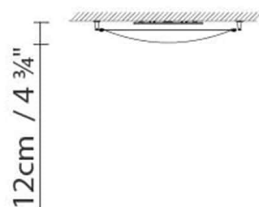

Volumen m3: 0.077

Dimensiones cm: 127x35x16 +
177x6x6

VEROCA 4 (G13)

**Fuente de luz:**

Fluo. 2 x 18W (G13)

Peso:

Neto kg: 3.0

Bruto kg: 4.3

Embalaje:

Nº bultos: 2

Volumen m3: 0.034

Dimensiones cm: 65x35x13 /
111x6x6

VEROCA 4 (G5)

60cm / 23 1/2"
63,5cm / 25"

**Fuente de luz:**

Fluo. 2 x 14/24W (G5)