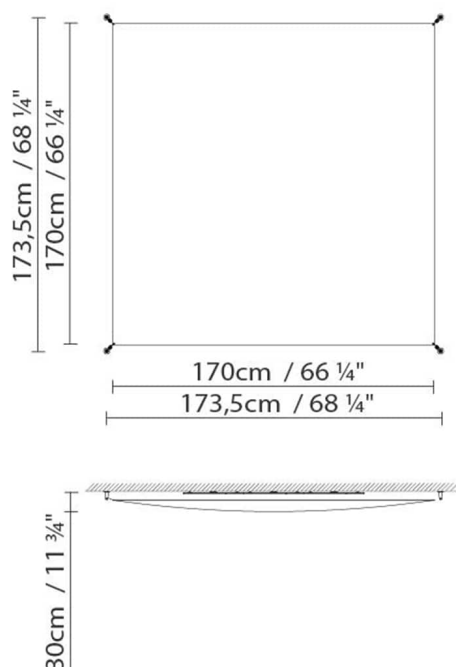

Fuente de luz:

Fluo. 6 x 36W (G13)

Peso:

Neto kg: 13.0

Bruto kg: 14.4

Embalaje:

Nº bultos: 2

Volumen m3: 0.077

Dimensiones cm: 127x35x16 +

177x6x6