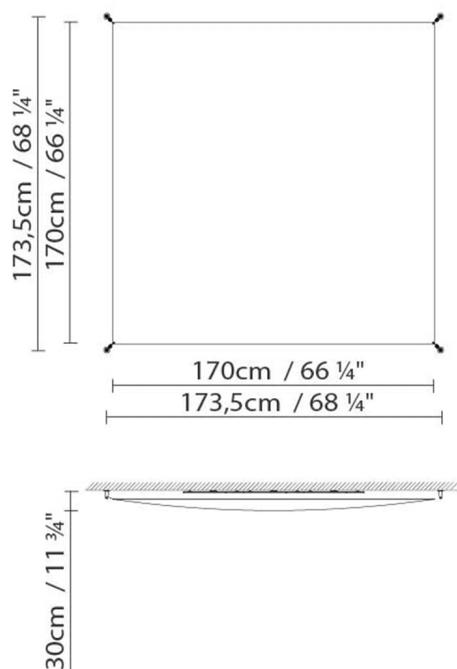

Peso:

Neto kg: 13.0

Bruto kg: 14.4

Embalaje:

Nº bultos: 2

Volumen m3: 0.077

Dimensiones cm: 127x35x16 +

177x6x6

VEROCA 1 (2G11)

**Fuente de luz:**

  Fluo. 6 x 55W (2G11)

Peso:

Neto kg: 13.0
Bruto kg: 14.4

Embalaje:

Nº bultos: 2
Volumen m3: 0.077
Dimensiones cm: 127x35x16 +
177x6x6

VEROCA 1 (G5)

**Fuente de luz:**

  Fluo. 6 x 28/54W (G5)

Peso:

Neto kg: 13.0
Bruto kg: 14.4

Embalaje:

Nº bultos: 2
Volumen m3: 0.077
Dimensiones cm: 127x35x16 /
177x6x6

VEROCA 2 (G13)

**Fuente de luz:****Peso:**

Neto kg: 5.0

Bruto kg: 6.8

Embalaje:

Nº bultos: 2

Volumen m3: 0.034

Dimensiones cm: 65x35x13 /
111x6x6

VEROCA 2 (2G11)

**Fuente de luz:****Peso:**