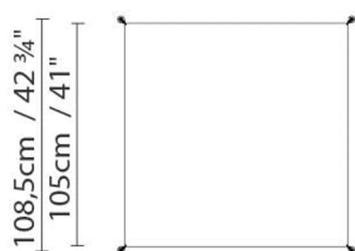

VEROCA 1 (2G11)

**Fuente de luz:**

  Fluo. 6 x 55W (2G11)

Peso:

Neto kg: 13.0
Bruto kg: 14.4

Embalaje:

Nº bultos: 2
Volumen m3: 0.077
Dimensiones cm: 127x35x16 +
177x6x6

VEROCA 1 (G5)

**Fuente de luz:**

  Fluo. 6 x 28/54W (G5)

Peso:

Neto kg: 13.0
Bruto kg: 14.4

Embalaje:

Nº bultos: 2
Volumen m3: 0.077
Dimensiones cm: 127x35x16 /
177x6x6

VEROCA 2 (G13)

**Fuente de luz:****Peso:**

Neto kg: 5.0

Bruto kg: 6.8

Embalaje:

Nº bultos: 2

Volumen m3: 0.034

Dimensiones cm: 65x35x13 /
111x6x6

VEROCA 2 (2G11)

**Fuente de luz:****Peso:**

Neto kg: 5.0

Bruto kg: 6.8

Embalaje:

Nº bultos: 2

Volumen m3: 0.034

Dimensiones cm: 65x35x13 +
111x6x6

VEROCA 2 (G5)

**Fuente de luz:****Peso:**