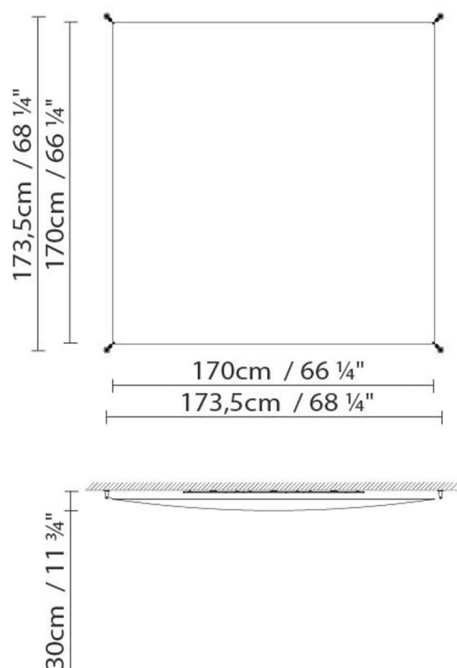

Peso:

Neto kg: 13.0

Bruto kg: 14.4

Embalaje:

Nº bultos: 2

Volumen m3: 0.077

Dimensiones cm: 127x35x16 +

177x6x6

VEROCA 1 (2G11)

**Fuente de luz:**

  Fluo. 6 x 55W (2G11)

Peso:

Neto kg: 13.0
Bruto kg: 14.4

Embalaje:

Nº bultos: 2
Volumen m3: 0.077
Dimensiones cm: 127x35x16 +
177x6x6

VEROCA 1 (G5)

**Fuente de luz:**

  Fluo. 6 x 28/54W (G5)

Peso:

Neto kg: 13.0
Bruto kg: 14.4

Embalaje:

Nº bultos: 2
Volumen m3: 0.077
Dimensiones cm: 127x35x16 /
177x6x6

VEROCA 2 (G13)

**Fuente de luz:****Peso:**

Neto kg: 5.0

Bruto kg: 6.8

Embalaje:

Nº bultos: 2

Volumen m3: 0.034

Dimensiones cm: 65x35x13 /
111x6x6

VEROCA 2 (2G11)

**Fuente de luz:****Peso:**