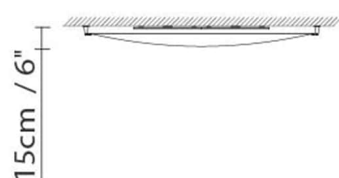

VEROCA 1 (2G11)

**Fuente de luz:**

  Fluo. 6 x 55W (2G11)

Peso:

Neto kg: 13.0
Bruto kg: 14.4

Embalaje:

Nº bultos: 2
Volumen m3: 0.077
Dimensiones cm: 127x35x16 +
177x6x6

VEROCA 1 (G5)

**Fuente de luz:**

  Fluo. 6 x 28/54W (G5)

Peso:

Neto kg: 13.0
Bruto kg: 14.4

Embalaje:

Nº bultos: 2
Volumen m3: 0.077
Dimensiones cm: 127x35x16 /
177x6x6

VEROCA 2 (G13)

**Fuente de luz:****Peso:**

Neto kg: 5.0

Bruto kg: 6.8

Embalaje:

Nº bultos: 2

Volumen m3: 0.034

Dimensiones cm: 65x35x13 /
111x6x6

VEROCA 2 (2G11)

**Fuente de luz:****Peso:**

Neto kg: 5.0
Bruto kg: 6.8

Embalaje:

Nº bultos: 2
Volumen m3: 0.034
Dimensiones cm: 65x35x13 +
111x6x6

VEROCA 3 (G13)

**Fuente de luz:****Peso:**

Neto kg: 6.0
Bruto kg: 7.0

Embalaje:

Nº bultos: 2
Volumen m3: 0.077
Dimensiones cm: 127x35x16 /
177x6x6