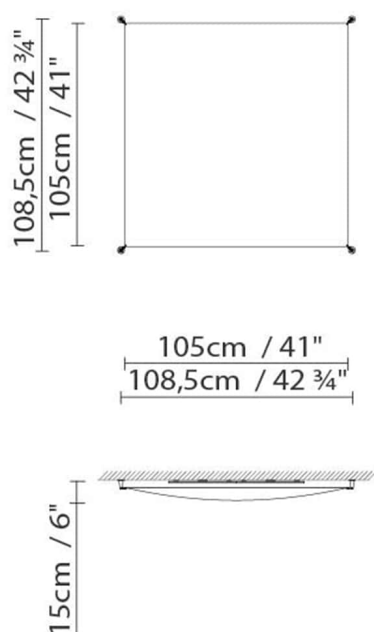

**Fuente de luz:**

  Fluo. 6 x 28/54W (G5)

Peso:

Neto kg: 13.0
Bruto kg: 14.4

Embalaje:

Nº bultos: 2
Volumen m3: 0.077
Dimensiones cm: 127x35x16 /
177x6x6

VEROCA 2 (G13)

**Fuente de luz:****Peso:**

Neto kg: 5.0

Bruto kg: 6.8

Embalaje:

Nº bultos: 2

Volumen m3: 0.034

Dimensiones cm: 65x35x13 /
111x6x6

VEROCA 2 (2G11)

**Fuente de luz:****Peso:**

Neto kg: 5.0

Bruto kg: 6.8

Embalaje:

Nº bultos: 2

Volumen m3: 0.034

Dimensiones cm: 65x35x13 +
111x6x6

VEROCA 2 (G5)

**Fuente de luz:****Peso:**

Neto kg: 5.0
Bruto kg: 6.8

Embalaje:

Nº bultos: 2
Volumen m3: 0.034
Dimensiones cm: 65x35x13 +
111x6x6

VEROCA 3 (G13)

**Fuente de luz:****Peso:**

Neto kg: 6.0
Bruto kg: 7.0

Embalaje:

Nº bultos: 2
Volumen m3: 0.077
Dimensiones cm: 127x35x16 /
177x6x6