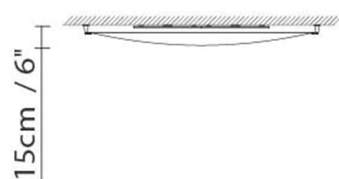

**Fuente de luz:**

  Fluo. 6 x 28/54W (G5)

Peso:

Neto kg: 13.0
Bruto kg: 14.4

Embalaje:

Nº bultos: 2
Volumen m3: 0.077
Dimensiones cm: 127x35x16 /
177x6x6

VEROCA 2 (G13)

**Fuente de luz:****Peso:**

Neto kg: 5.0

Bruto kg: 6.8

Embalaje:

Nº bultos: 2

Volumen m3: 0.034

Dimensiones cm: 65x35x13 /
111x6x6

VEROCA 2 (2G11)

**Fuente de luz:****Peso:**

Neto kg: 5.0

Bruto kg: 6.8

Embalaje:

Nº bultos: 2

Volumen m3: 0.034

Dimensiones cm: 65x35x13 +
111x6x6

VEROCA 2 (G5)

**Fuente de luz:****Peso:**

Neto kg: 5.0
Bruto kg: 6.8

Embalaje:

Nº bultos: 2
Volumen m3: 0.034
Dimensiones cm: 65x35x13 +
111x6x6

VEROCA 3 (G13)

**Fuente de luz:****Peso:**

Neto kg: 6.0
Bruto kg: 7.0

Embalaje:

Nº bultos: 2
Volumen m3: 0.077
Dimensiones cm: 127x35x16 /
177x6x6