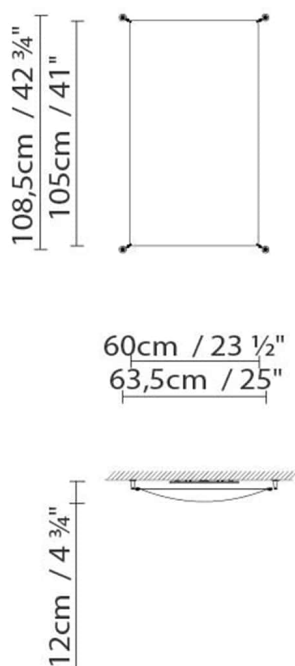

Neto kg: 5.0

Bruto kg: 6.8

Embalaje:

Nº bultos: 2

Volumen m3: 0.034

Dimensiones cm: 65x35x13 +
111x6x6

VEROCA 2 (G5)

**Fuente de luz:****Peso:**

Neto kg: 5.0
Bruto kg: 6.8

Embalaje:

Nº bultos: 2
Volumen m3: 0.034
Dimensiones cm: 65x35x13 +
111x6x6

VEROCA 3 (G13)

**Fuente de luz:****Peso:**

Neto kg: 6.0
Bruto kg: 7.0

Embalaje:

Nº bultos: 2
Volumen m3: 0.077
Dimensiones cm: 127x35x16 /
177x6x6

Volumen m3: 0.077

Dimensiones cm: 127x35x16 +
177x6x6

VEROCA 4 (G13)

**Fuente de luz:**

Fluo. 2 x 18W (G13)

Peso:

Neto kg: 3.0

Bruto kg: 4.3

Embalaje:

Nº bultos: 2

Volumen m3: 0.034

Dimensiones cm: 65x35x13 /
111x6x6

VEROCA 4 (G5)

60cm / 23 1/2"
63,5cm / 25"

**Fuente de luz:**

Fluo. 2 x 14/24W (G5)