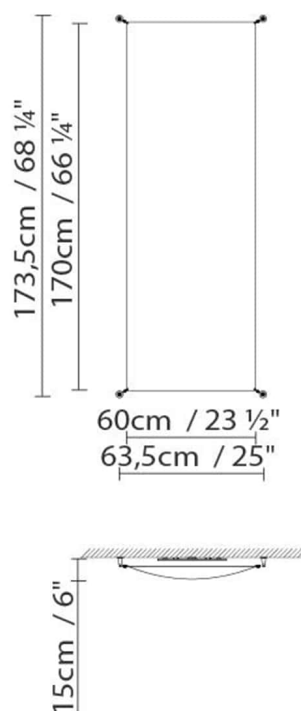

**Fuente de luz:**

  Fluo. 6 x 28/54W (G5)

Peso:

Neto kg: 13.0
Bruto kg: 14.4

Embalaje:

Nº bultos: 2
Volumen m3: 0.077
Dimensiones cm: 127x35x16 /
177x6x6

VEROCA 2 (G13)

**Fuente de luz:****Peso:**

Neto kg: 5.0

Bruto kg: 6.8

Embalaje:

Nº bultos: 2

Volumen m3: 0.034

Dimensiones cm: 65x35x13 /
111x6x6

VEROCA 2 (2G11)

**Fuente de luz:****Peso:**

Neto kg: 5.0

Bruto kg: 6.8

Embalaje:

Nº bultos: 2

Volumen m3: 0.034

Dimensiones cm: 65x35x13 +
111x6x6

VEROCA 2 (G5)

**Fuente de luz:****Peso:**

Neto kg: 5.0
Bruto kg: 6.8

Embalaje:

Nº bultos: 2
Volumen m3: 0.034
Dimensiones cm: 65x35x13 +
111x6x6

VEROCA 3 (G13)

**Fuente de luz:****Peso:**

Neto kg: 6.0
Bruto kg: 7.0

Embalaje:

Nº bultos: 2
Volumen m3: 0.077
Dimensiones cm: 127x35x16 /
177x6x6