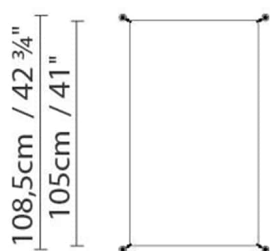

**Fuente de luz:**

  Fluo. 6 x 28/54W (G5)

Peso:

Neto kg: 13.0
Bruto kg: 14.4

Embalaje:

Nº bultos: 2
Volumen m3: 0.077
Dimensiones cm: 127x35x16 /
177x6x6

VEROCA 2 (G13)

**Fuente de luz:****Peso:**

Neto kg: 5.0
Bruto kg: 6.8

Embalaje:

Nº bultos: 2
Volumen m3: 0.034
Dimensiones cm: 65x35x13 +
111x6x6

VEROCA 3 (G13)

**Fuente de luz:****Peso:**

Neto kg: 6.0
Bruto kg: 7.0

Embalaje:

Nº bultos: 2
Volumen m3: 0.077
Dimensiones cm: 127x35x16 /
177x6x6

Volumen m3: 0.077

Dimensiones cm: 127x35x16 +
177x6x6

VEROCA 4 (G13)

**Fuente de luz:**

Fluo. 2 x 18W (G13)

Peso:

Neto kg: 3.0

Bruto kg: 4.3

Embalaje:

Nº bultos: 2

Volumen m3: 0.034

Dimensiones cm: 65x35x13 /
111x6x6

VEROCA 4 (G5)

60cm / 23 1/2"
63,5cm / 25"

**Fuente de luz:**

Fluo. 2 x 14/24W (G5)