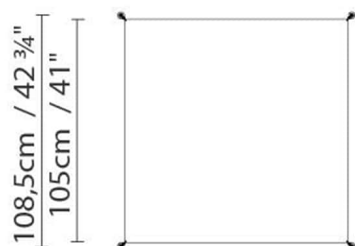

**Fuente de luz:**

  Fluo. 6 x 28/54W (G5)

Peso:

Neto kg: 13.0
Bruto kg: 14.4

Embalaje:

Nº bultos: 2
Volumen m3: 0.077
Dimensiones cm: 127x35x16 /
177x6x6

VEROCA 2 (G13)

**Fuente de luz:****Peso:**

Neto kg: 5.0

Bruto kg: 6.8

Embalaje:

Nº bultos: 2

Volumen m3: 0.034

Dimensiones cm: 65x35x13 /
111x6x6

VEROCA 2 (2G11)

**Fuente de luz:****Peso:**

Neto kg: 5.0

Bruto kg: 6.8

Embalaje:

Nº bultos: 2

Volumen m3: 0.034

Dimensiones cm: 65x35x13 +
111x6x6

VEROCA 2 (G5)

**Fuente de luz:****Peso:**

Neto kg: 5.0
Bruto kg: 6.8

Embalaje:

Nº bultos: 2
Volumen m3: 0.034
Dimensiones cm: 65x35x13 +
111x6x6

VEROCA 3 (G13)

**Fuente de luz:****Peso:**

Neto kg: 6.0
Bruto kg: 7.0

Embalaje:

Nº bultos: 2
Volumen m3: 0.077
Dimensiones cm: 127x35x16 /
177x6x6