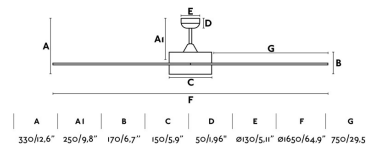

CENTURY LED Ventilador de techo blanco con motor DC

Ref. 33553

Ventilador de techo blanco y con luz SMD LED 15W 3000K. Su estilo moderno y sus palas aerodinámicas le dan un aspecto estilizado perfecto para habitaciones grandes, de más de 17,6m2. Accionado por mando a distancia, incluido. Este ventilador de techo con motor DC dispone de 6 velocidades regulables con un consumo de 4.7-7.6-11.6-17-24.8-35W y 60-80-95-110-125-140 revoluciones por minuto según velocidad. Este ventilador tiene función inversa verano-invierno, por lo que podrá utilizarlo también en invierno mejorando la eficiencia de su sistema de calefacción. Caudal de aire: 233.41 m3 min / 8243 CFM. Apto para techo inclinado.

Características técnicas

Bombilla:	SMD LED 15W 3000K1200Lm
Incluye Bombilla:	Si
Transformador:	Driver
Incluye Transformador:	Si
Voltaje:	220-240V
Frecuencia de funcionamiento:	50/60Hz
IP:	20
Clase:	I
Material:	Motor de acero y palas madera MDF
Diseñador:	
Bombilla Recomendada:	
Descripción Bombilla Recomendada:	
Largo:	1650 mm
Alto:	320 mm
Diámetro:	1650 Ø
Peso:	8.60 kg
Volumen:	0.04522 m3

Características técnicas

Bombilla:	SMD LED 15W 3000K1200Lm
Incluye Bombilla:	Si
Transformador:	Driver
Incluye Transformador:	Si
Voltaje:	220-240V
Frecuencia de funcionamiento:	50/60Hz
IP:	20
Clase:	I
Material:	Motor de acero y palas de madera MDF
Diseñador:	
Bombilla Recomendada:	
Descripción Bombilla Recomendada:	
Largo:	1650 mm
Alto:	320 mm
Diámetro:	1650 Ø
Peso:	8.60 kg
Volumen:	0.04522 m3