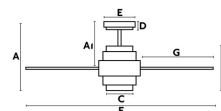

**IP:** 20

**Clase:** I

**Material:** Motor de acero, palas de madera y difusor PC

**Diseñador:** CONILLAS

**Bombilla Recomendada:**

**Descripción Bombilla Recomendada:**

**Largo:** 1320 mm

**Ancho:** 1320 mm

**Alto:** 460 mm

**Diámetro:** 1320 Ø

**Peso:** 8.00 kg

**Volumen:** 0.05506 m<sup>3</sup>

A	AI	B	C	D	E	F	G
460/18.1"	330/13"	280/11"	Ø145/5.7"	55/2.1"	Ø150/5.9"	Ø1320/51.9"	576/22.7"

8421776089693