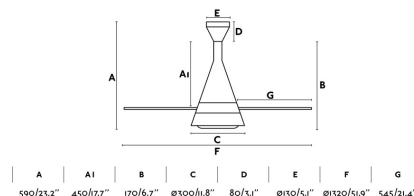

WIND Ventilador de techo blanco

Ref. 33392

WIND es un ventilador de techo moderno diseñado por Jordi Busquets, pensado para dar bienestar y descanso. Ideal para la ventilación de espacios a partir de 17,6m². Motor fabricado en acero, palas de madera acabadas en blanco y difusor de cristal. Accionado por mando a distancia, incluido. Dispone de 3 velocidades regulables con un consumo de 15,8-34,2-58,2W y 96-146-195 revoluciones por minuto según velocidad. Este ventilador de techo con luz incorpora función inversa verano-invierno, por lo que podrá utilizarlo también en invierno mejorando la eficiencia de su sistema de calefacción.

Características técnicas

Bombilla:	2 x E27 20W
Incluye Bombilla:	No
Transformador:	
Incluye Transformador:	Si
Voltaje:	220-240V
Frecuencia de funcionamiento:	50Hz
IP:	20
Clase:	I
Material:	Motor de acero, palas de madera plywood y difusor de cristal opal
Diseñador:	JORDI BUSQUETS
Bombilla Recomendada:	17463
Descripción Bombilla Recomendada:	A60 MATE LED E27 7W 2700K 640Lm
Largo:	1320 mm
Ancho:	1320 mm
Alto:	590 mm
Diámetro:	1320 Ø
Peso:	9.20 kg
Volumen:	0.07641 m ³