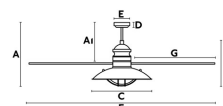

Características técnicas

Bombilla:	2 x E27 20W
Incluye Bombilla:	No
Transformador:	
Incluye Transformador:	Si
Voltaje:	220-240V
Frecuencia de funcionamiento:	50Hz
IP:	20
Clase:	I
Material:	Motor de acero, palas de PLYWOOD y difusor de cristal opal
Diseñador:	FARO TEAM
Bombilla Recomendada:	17463
Descripción Bombilla Recomendada:	A60 MATE LED E27 7W 2700K 800Lm
Largo:	1320 mm
Ancho:	1320 mm
Alto:	520 mm
Diámetro:	1320 Ø
Peso:	8.40 kg
Volumen:	0.06821 m ³

A	AI	B	C	D	E	F	G
520/20.4"	370/14.5"	350/13.7"	Ø400/16"	60/2.4"	Ø130/5.1"	Ø1320/51.9"	560/22"

8421776081796