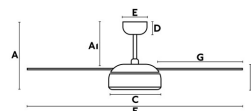

**Diseñador:**

**Bombilla Recomendada:**

**Descripción Bombilla Recomendada:**

<b>Largo:</b>	1520 mm
<b>Alto:</b>	320 mm
<b>Diámetro:</b>	1520 Ø
<b>Peso:</b>	10.60 kg
<b>Volumen:</b>	0.06564 m <sup>3</sup>