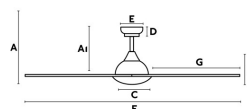

Características técnicas

Bombilla:
Incluye Bombilla: No

Transformador:
Incluye Transformador: No

Voltaje: 230V

Frecuencia de funcionamiento: 50Hz

IP: 44

Clase:
Material: Motor de acero y palas ABS

Diseñador:
Bombilla Recomendada:
Descripción Bombilla Recomendada:
Largo: 1320 mm

Ancho: 1320 mm

Alto: 320 mm

Diámetro: 1320 Ø

Peso: 6.47 kg

Volumen: 0.04901 m³

A	AI	B	C	D	E	F	G
320/12.6"	260/10.2"	200/78.7"	Ø220/8.6"	70/27.7"	Ø170/6.7"	Ø320/12.6"	590/23.2"

8421776145863